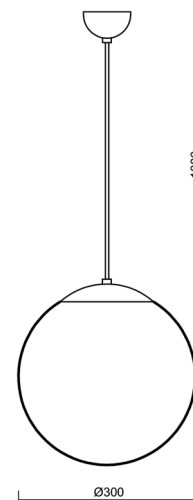

ISIS S2 PM

Kód produktu: ISI63576

Typ: ZS11/PM2/L100 C HF*

Krátký popis svítidla: Černé závěsné žárovkové svítidlo sensorové a PMMA stínidlo.

Technické

Typy svítidel	Senzorové
Typ montáže	závěsné - kabel
Materiál základny	ocel
Materiál stínidla	lesklý polymethylmetakrylát
Barva základny	černá Ral9005
Barva stínidla	bílá
Držení stínidla	ocelový držák
Umístění montáže	strop
Šířka	300 mm
Délka	300 mm
Výška	300 mm
Průměr	ø 300 mm
Délka závěsu	1000 mm
Montážní otvor	none
Kabelový vstup	není
Rázová pevnost	IK06
Provozní teplota	od -20°C do +30°C

Elektrické

Příkon	25 W
Stupeň krytí	IP40
Objímka	E27
Senzor	HF
Svorkovnice	není

Světelné

Fotobiologická bezpečnost svítidla dle EN 62471 (Blue light hazard)	Risk group 0

Eulum data pro výpočtové programy jsou k dispozici na www.osmont.cz.