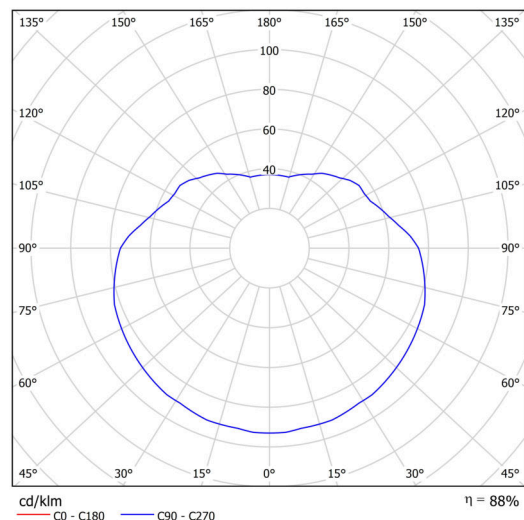

ISIS S2 PM

Kód produktu: ISI63576

Typ: ZS11/PM2/L100 C HF*

Krátký popis svítidla: Černé závěsné žárovkové svítidlo sensorové a PMMA stínidlo.

Technické

Typy svítidel	Senzorové
Typ montáže	závěsné - kabel
Materiál základny	ocel
Materiál stínidla	lesklý polymethylmetakrylát
Barva základny	černá Ral9005
Barva stínidla	bílá
Držení stínidla	ocelový držák
Umístění montáže	strop
Šířka	300 mm
Délka	300 mm
Výška	300 mm
Průměr	ø 300 mm
Délka závěsu	1000 mm
Montážní otvor	none
Kabelový vstup	není
Rázová pevnost	IK06
Provozní teplota	od -20°C do +30°C

Elektrické

Příkon	25 W
Stupeň krytí	IP40
Objímka	E27
Senzor	HF
Svorkovnice	není

Světelné

Fotobiologická bezpečnost svítidla dle EN 62471 (Blue light hazard)	Risk group 0

Eulum data pro výpočtové programy jsou k dispozici na www.osmont.cz.