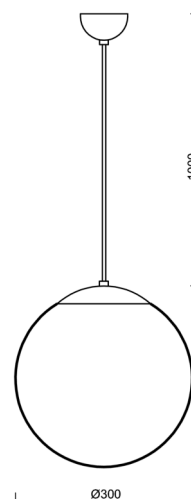

ISIS S2 PM

Kód produktu: ISI63309

Typ: ZS11/PM2/L100 NB*

Krátký popis svítidla: Nerez broušené závěsné žárovkové svítidlo ON/OFF a PMMA stínidlo.

Technické

Typy svítidel	Klasické on/off
Typ montáže	závěsné - kabel
Materiál základny	nerez ocel
Materiál stínidla	lesklý polymethylmetakrylát
Barva základny	nerez broušená
Barva stínidla	bílá
Držení stínidla	ocelový držák
Umístění montáže	strop
Šířka	300 mm
Délka	300 mm
Výška	300 mm
Průměr	Ø 300 mm
Délka závěsu	1000 mm
Montážní otvor	není
Kabelový vstup	není
Rázová pevnost	IK06
Provozní teplota	od -20°C do +30°C

Elektrické

Typ napětí	AC
Napětí AC	220 - 240 V
Příkon	25 W
Stupeň krytí	IP40
Objímka	E27
Svorkovnice	není

Světelné

Fotobiologická bezpečnost svítidla dle EN 62471 (Blue light hazard)	Risk group 0

Eulum data pro výpočtové programy jsou k dispozici na www.osmont.cz.