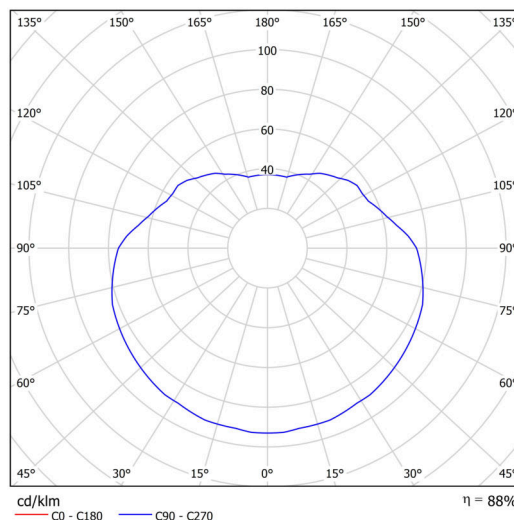

ISIS S2 PM

Kód produktu: ISI63309

Typ: ZS11/PM2/L100 NB*

Krátký popis svítidla: Nerez broušené závěsné žárovkové svítidlo ON/OFF a PMMA stínidlo.

Technické

Typy svítidel	Klasické on/off
Typ montáže	závěsné - kabel
Materiál základny	nerez ocel
Materiál stínidla	lesklý polymethylmetakrylát
Barva základny	nerez broušená
Barva stínidla	bílá
Držení stínidla	ocelový držák
Umístění montáže	strop
Šířka	300 mm
Délka	300 mm
Výška	300 mm
Průměr	Ø 300 mm
Délka závěsu	1000 mm
Montážní otvor	není
Kabelový vstup	není
Rázová pevnost	IK06
Provozní teplota	od -20°C do +30°C

Elektrické

Typ napětí	AC
Napětí AC	220 - 240 V
Příkon	25 W
Stupeň krytí	IP40
Objímka	E27
Svorkovnice	není

Světelné

Fotobiologická bezpečnost svítidla dle EN 62471 (Blue light hazard)	Risk group 0

Eulum data pro výpočtové programy jsou k dispozici na www.osmont.cz.