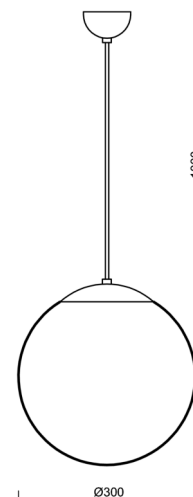

ISIS S2 PM

ZS11/PM2/L100 B*

WWW.OSMONT.CZ

ISIS S2 PM

Kód produktu: ISI63305

Typ: ZS11/PM2/L100 B*

Krátký popis svítidla: Bílé závěsné žárovkové svítidlo ON/OFF a PMMA stínidlo.

Technické

Typy svítidel	Klasické on/off
Typ montáže	závěsné - kabel
Materiál základny	ocel
Materiál stínidla	lesklý polymethylmetakrylát
Barva základny	bílá Ral9003
Barva stínidla	bílá
Držení stínidla	ocelový držák
Umístění montáže	strop
Šířka	300 mm
Délka	300 mm
Výška	300 mm
Průměr	ø 300 mm
Délka závěsu	1000 mm
Montážní otvor	není
Kabelový vstup	není
Rázová pevnost	IK06
Provozní teplota	od -20°C do +30°C