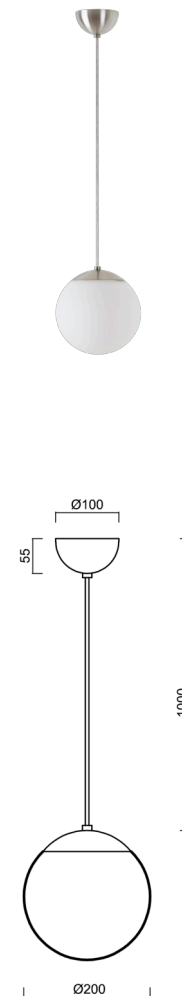

ISIS S1 PM-M

Kód produktu: ISI72979

Typ: LED-5L05E500ZS11/PM1M/L100 NB DALI 4K#

Krátký popis svítidla: Nerez broušené závěsné LED svítidlo DALI a matované PMMA stínidlo.

Technické

Typy svítidel	Stmívatelné
Typ montáže	závěsné - kabel
Materiál základny	nerez ocel
Materiál stínidla	opálový polymethylmetakrylát
Barva základny	nerez broušená
Barva stínidla	bílá
Držení stínidla	ocelový držák
Umístění montáže	strop
Šířka	200 mm
Délka	200 mm
Výška	200 mm
Průměr	Ø 200 mm
Délka závěsu	1000 mm
Montážní otvor	none
Kabelový vstup	není
Energetická třída	D
Rázová pevnost	IK06
Provozní teplota	od -20°C do +30°C

Elektrické

Příkon	8 W
Stupeň krytí	IP40
Objímka	LED modul
Svorkovnice	není
Počet svítidel na jistič B16A	45 ks
Počet svítidel na jistič C16A	70 ks

Světelné

Světelný tok svítidla	1130 lm
Světelný tok zdroje	1280 lm
Měrný výkon	141 lm/W
Teplota	4000 K
Životnost LED L80/B10	100000 hod
CRI	Ra80
MacAdam	3
Fotobiologická bezpečnost svítidla dle EN 62471 (Blue light hazard)	Risk group 0

Eulum data pro výpočtové programy jsou k dispozici na www.osmont.cz.