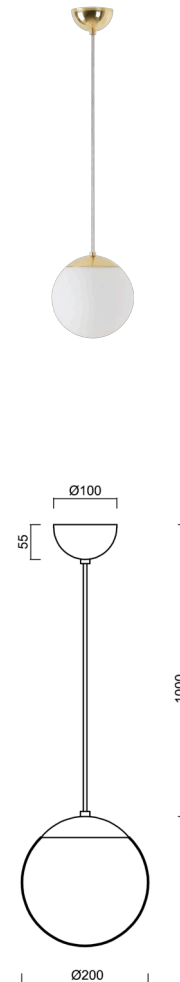

ISIS S1 PM-M

LED-5L05E500ZS11/PM1M/L100 MS DALI 4K#

WWW.OSMONT.CZ

ISIS S1 PM-M

Kód produktu: ISI72975

Typ: LED-5L05E500ZS11/PM1M/L100 MS DALI 4K#

Krátký popis svítidla: Mosazné závěsné LED svítidlo DALI a matované PMMA stínidlo.

Technické

Typy svítidel	Stmívatelné
Typ montáže	závěsné - kabel
Materiál základny	Mosaz
Materiál stínidla	opálový polymethylmetakrylát
Barva základny	mosaz leštěná
Barva stínidla	bílá
Držení stínidla	ocelový držák
Umístění montáže	strop
Šířka	200 mm
Délka	200 mm
Výška	200 mm
Průměr	ø 200 mm
Délka závěsu	1000 mm
Montážní otvor	none
Kabelový vstup	není
Energetická třída	D
Rázová pevnost	IK06
Provozní teplota	od -20°C do +30°C

Elektrické

Příkon	8 W
Stupeň krytí	IP40
Objímka	LED modul
Svorkovnice	není
Počet svítidel na jistič B16A	45 ks
Počet svítidel na jistič C16A	70 ks

Světelné

Světelný tok svítidla	1130 lm
Světelný tok zdroje	1280 lm
Měrný výkon	141 lm/W
Teplota	4000 K
Životnost LED L80/B10	100000 hod
CRI	Ra80
MacAdam	3
Fotobiologická bezpečnost svítidla dle EN 62471 (Blue light hazard)	Risk group 0