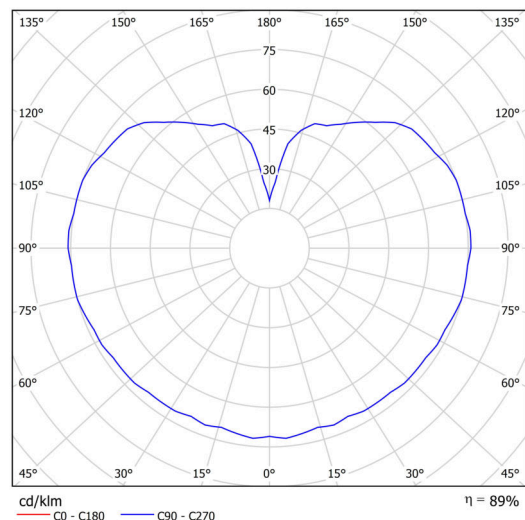

Technické

Typy svítidel	Stmívatelné
Typ montáže	závěsné - kabel
Materiál základny	Mosaz
Materiál stínidla	opálový polymethylmetakrylát
Barva základny	mosaz leštěná
Barva stínidla	bílá
Držení stínidla	ocelový držák
Umístění montáže	strop
Šířka	200 mm
Délka	200 mm
Výška	200 mm
Průměr	ø 200 mm
Délka závěsu	1000 mm
Montážní otvor	none
Kabelový vstup	není
Energetická třída	D
Rázová pevnost	IK06
Provozní teplota	od -20°C do +30°C

Elektrické

Příkon	8 W
Stupeň krytí	IP40
Objímka	LED modul
Svorkovnice	není
Počet svítidel na jistič B16A	45 ks
Počet svítidel na jistič C16A	70 ks

Světelné

Světelný tok svítidla	1130 lm
Světelný tok zdroje	1280 lm
Měrný výkon	141 lm/W
Teplota	4000 K
Životnost LED L80/B10	100000 hod
CRI	Ra80
MacAdam	3
Fotobiologická bezpečnost svítidla dle EN 62471 (Blue light hazard)	Risk group 0