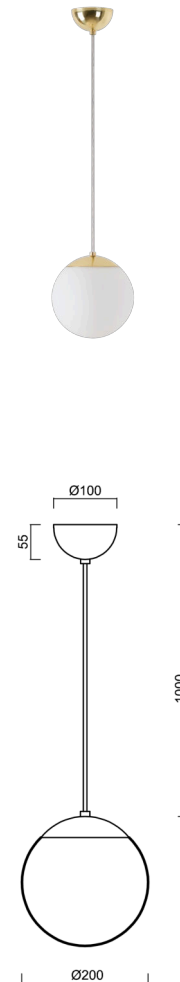

ISIS S1 PM-M

Kód produktu: ISI72974

Typ: LED-5L05E500ZS11/PM1M/L100 MS 4K#

Krátký popis svítidla: Mosazné závěsné LED svítidlo ON/OFF a matované PMMA stínidlo.

Technické

Typy svítidel	Klasické on/off
Typ montáže	závěsné - kabel
Materiál základny	Mosaz
Materiál stínidla	opálový polymethylmetakrylát
Barva základny	mosaz leštěná
Barva stínidla	bílá
Držení stínidla	ocelový držák
Umístění montáže	strop
Šířka	200 mm
Délka	200 mm
Výška	200 mm
Průměr	Ø 200 mm
Délka závěsu	1000 mm
Montážní otvor	none
Kabelový vstup	není
Energetická třída	D
Rázová pevnost	IK06
Provozní teplota	od -20°C do +30°C

Elektrické

Příkon	8 W
Stupeň krytí	IP40
Objímka	LED modul
Svorkovnice	není
Počet svítidel na jistič B10A	50 ks
Počet svítidel na jistič B16A	78 ks
Počet svítidel na jistič C10A	84 ks
Počet svítidel na jistič C16A	130 ks

Světelné

Světelný tok svítidla	1130 lm
Světelný tok zdroje	1280 lm
Měrný výkon	141 lm/W
Teplota	4000 K
Životnost LED L80/B10	100000 hod
CRI	Ra80
MacAdam	3
Fotobiologická bezpečnost svítidla dle EN 62471 (Blue light hazard)	Risk group 0

Eulum data pro výpočtové programy jsou k dispozici na www.osmont.cz.