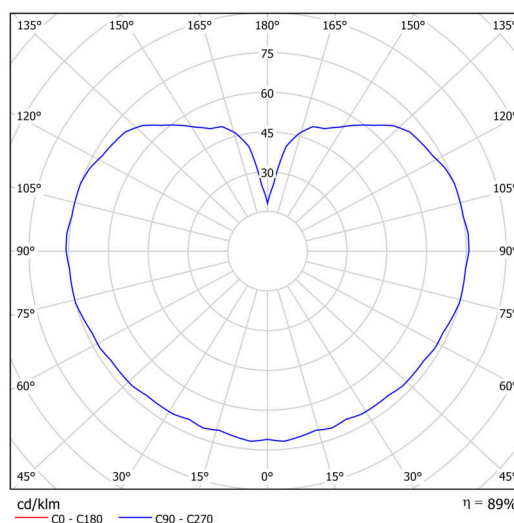

ISIS S1 PM-M

Kód produktu: ISI72973

Typ: LED-5L05E500ZS11/PM1M/L100 C DALI 4K#

Krátký popis svítidla: Černé závěsné LED svítidlo DALI a matované PMMA stínidlo.

Technické

Typy svítidel	Stmívatelné
Typ montáže	závěsné - kabel
Materiál základny	ocel
Materiál stínidla	opálový polymethylmetakrylát
Barva základny	černá Ral9005
Barva stínidla	bílá
Držení stínidla	ocelový držák
Umístění montáže	strop
Šířka	200 mm
Délka	200 mm
Výška	200 mm
Průměr	ø 200 mm
Délka závěsu	1000 mm
Montážní otvor	none
Kabelový vstup	není
Energetická třída	D
Rázová pevnost	IK06
Provozní teplota	od -20°C do +30°C

Elektrické

Příkon	8 W
Stupeň krytí	IP40
Objímka	LED modul
Svorkovnice	není
Počet svítidel na jistič B16A	45 ks
Počet svítidel na jistič C16A	70 ks

Světelné

Světelný tok svítidla	1130 lm
Světelný tok zdroje	1280 lm
Měrný výkon	141 lm/W
Teplota	4000 K
Životnost LED L80/B10	100000 hod
CRI	Ra80
MacAdam	3
Fotobiologická bezpečnost svítidla dle EN 62471 (Blue light hazard)	Risk group 0

Eulum data pro výpočtové programy jsou k dispozici na www.osmont.cz.