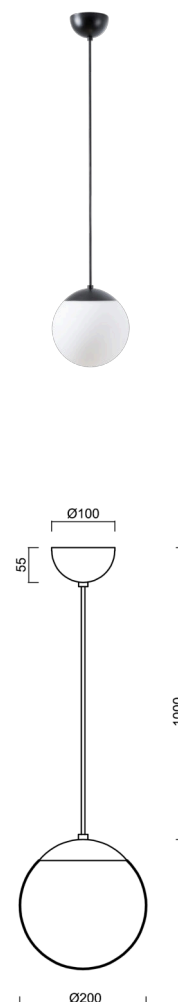

ISIS S1 PM-M

Kód produktu: ISI72973

Typ: LED-5L05E500ZS11/PM1M/L100 C DALI 4K#

Krátký popis svítidla: Černé závěsné LED svítidlo DALI a matované PMMA stínidlo.

Technické

Typy svítidel	Stmívatelné
Typ montáže	závěsné - kabel
Materiál základny	ocel
Materiál stínidla	opálový polymethylmetakrylát
Barva základny	černá Ral9005
Barva stínidla	bílá
Držení stínidla	ocelový držák
Umístění montáže	strop
Šířka	200 mm
Délka	200 mm
Výška	200 mm
Průměr	ø 200 mm
Délka závěsu	1000 mm
Montážní otvor	none
Kabelový vstup	není
Energetická třída	D
Rázová pevnost	IK06
Provozní teplota	od -20°C do +30°C

Elektrické

Příkon	8 W
Stupeň krytí	IP40
Objímka	LED modul
Svorkovnice	není
Počet svítidel na jistič B16A	45 ks
Počet svítidel na jistič C16A	70 ks

Světelné

Světelný tok svítidla	1130 lm
Světelný tok zdroje	1280 lm
Měrný výkon	141 lm/W
Teplota	4000 K
Životnost LED L80/B10	100000 hod
CRI	Ra80
MacAdam	3
Fotobiologická bezpečnost svítidla dle EN 62471 (Blue light hazard)	Risk group 0

Eulum data pro výpočtové programy jsou k dispozici na www.osmont.cz.