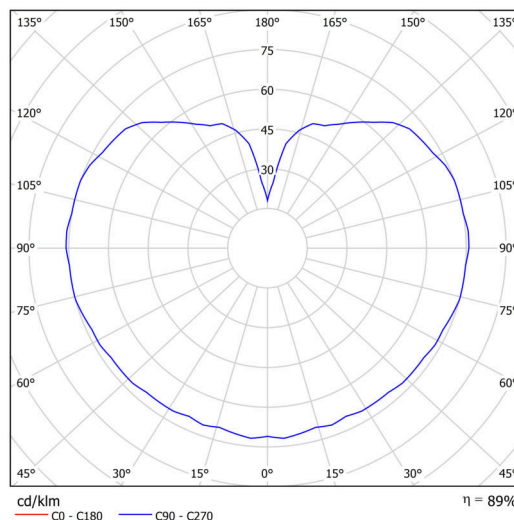

ISIS S1 PM-M

Kód produktu: ISI72971

Typ: LED-5L05E500ZS11/PM1M/L100 B DALI 4K#

Krátký popis svítidla: Bílé závěsné LED svítidlo DALI a matované PMMA stínidlo.

Technické

Typy svítidel	Stmívatelné
Typ montáže	závěsné - kabel
Materiál základny	ocel
Materiál stínidla	opálový polymethylmetakrylát
Barva základny	bílá Ral9003
Barva stínidla	bílá
Držení stínidla	ocelový držák
Umístění montáže	strop
Šířka	200 mm
Délka	200 mm
Výška	200 mm
Průměr	ø 200 mm
Délka závěsu	1000 mm
Montážní otvor	none
Kabelový vstup	není
Energetická třída	D
Rázová pevnost	IK06
Provozní teplota	od -20°C do +30°C

Elektrické

Příkon	8 W
Stupeň krytí	IP40
Objímka	LED modul
Svorkovnice	není
Počet svítidel na jistič B16A	45 ks
Počet svítidel na jistič C16A	70 ks

Světelné

Světelný tok svítidla	1130 lm
Světelný tok zdroje	1280 lm
Měrný výkon	141 lm/W
Teplota	4000 K
Životnost LED L80/B10	100000 hod
CRI	Ra80
MacAdam	3
Fotobiologická bezpečnost svítidla dle EN 62471 (Blue light hazard)	Risk group 0

Eulum data pro výpočtové programy jsou k dispozici na www.osmont.cz.