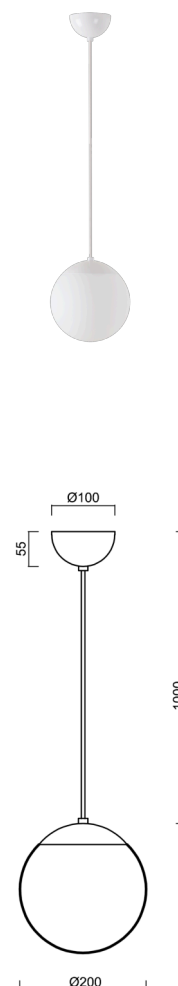

ISIS S1 PM-M

Kód produktu: ISI72971

Typ: LED-5L05E500ZS11/PM1M/L100 B DALI 4K#

Krátký popis svítidla: Bílé závěsné LED svítidlo DALI a matované PMMA stínidlo.

Technické

Typy svítidel	Stmívatelné
Typ montáže	závěsné - kabel
Materiál základny	ocel
Materiál stínidla	opálový polymethylmetakrylát
Barva základny	bílá Ral9003
Barva stínidla	bílá
Držení stínidla	ocelový držák
Umístění montáže	strop
Šířka	200 mm
Délka	200 mm
Výška	200 mm
Průměr	ø 200 mm
Délka závěsu	1000 mm
Montážní otvor	none
Kabelový vstup	není
Energetická třída	D
Rázová pevnost	IK06
Provozní teplota	od -20°C do +30°C

Elektrické

Příkon	8 W
Stupeň krytí	IP40
Objímka	LED modul
Svorkovnice	není
Počet svítidel na jistič B16A	45 ks
Počet svítidel na jistič C16A	70 ks

Světelné

Světelný tok svítidla	1130 lm
Světelný tok zdroje	1280 lm
Měrný výkon	141 lm/W
Teplota	4000 K
Životnost LED L80/B10	100000 hod
CRI	Ra80
MacAdam	3
Fotobiologická bezpečnost svítidla dle EN 62471 (Blue light hazard)	Risk group 0

Eulum data pro výpočtové programy jsou k dispozici na www.osmont.cz.