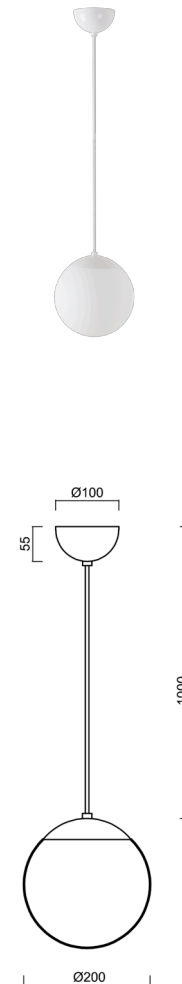

ISIS S1 PM-M

Kód produktu: ISI72970

Typ: LED-5L05E500ZS11/PM1M/L100 B 4K#

Krátký popis svítidla: Bílé závěsné LED svítidlo ON/OFF a matované PMMA stínidlo.

Technické

Typy svítidel	Klasické on/off
Typ montáže	závěsné - kabel
Materiál základny	ocel
Materiál stínidla	opálový polymethylmetakrylát
Barva základny	bílá Ral9003
Barva stínidla	bílá
Držení stínidla	ocelový držák
Umístění montáže	strop
Šířka	200 mm
Délka	200 mm
Výška	200 mm
Průměr	ø 200 mm
Délka závěsu	1000 mm
Montážní otvor	none
Kabelový vstup	není
Energetická třída	D
Rázová pevnost	IK06
Provozní teplota	od -20°C do +30°C

Elektrické

Příkon	8 W
Stupeň krytí	IP40
Objímka	LED modul
Svorkovnice	není
Počet svítidel na jistič B10A	50 ks
Počet svítidel na jistič B16A	78 ks
Počet svítidel na jistič C10A	84 ks
Počet svítidel na jistič C16A	130 ks

Světelné

Světelný tok svítidla	1130 lm
Světelný tok zdroje	1280 lm
Měrný výkon	141 lm/W
Teplota	4000 K
Životnost LED L80/B10	100000 hod
CRI	Ra80
MacAdam	3
Fotobiologická bezpečnost svítidla dle EN 62471 (Blue light hazard)	Risk group 0

Eulum data pro výpočtové programy jsou k dispozici na www.osmont.cz.