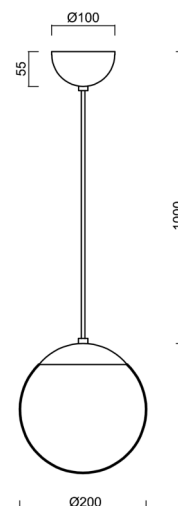

ISIS S1 PM-M

LED-5L05E500ZS11/PM1M/L100 NB DALI 3K#

WWW.OSMONT.CZ

ISIS S1 PM-M

Kód produktu: ISI72479

Typ: LED-5L05E500ZS11/PM1M/L100 NB DALI 3K#

Krátký popis svítidla: Nerez broušené závěsné LED svítidlo DALI a matované PMMA stínidlo.

Technické

Typy svítidel	Stmívatelné
Typ montáže	závěsné - kabel
Materiál základny	nerez ocel
Materiál stínidla	opálový polymethylmetakrylát
Barva základny	nerez broušená
Barva stínidla	bílá
Držení stínidla	ocelový držák
Umístění montáže	strop
Šířka	200 mm
Délka	200 mm
Výška	200 mm
Průměr	Ø 200 mm
Délka závěsu	1000 mm
Montážní otvor	none
Kabelový vstup	není
Energetická třída	D
Rázová pevnost	IK06
Provozní teplota	od -20°C do +30°C

Elektrické

Příkon	8 W
Stupeň krytí	IP40
Objímka	LED modul
Svorkovnice	není
Počet svítidel na jistič B16A	45 ks
Počet svítidel na jistič C16A	70 ks

Světelné

Světelný tok svítidla	1080 lm
Světelný tok zdroje	1230 lm
Měrný výkon	135 lm/W
Teplota	3000 K
Životnost LED L80/B10	100000 hod
CRI	Ra80
MacAdam	3
Fotobiologická bezpečnost svítidla dle EN 62471 (Blue light hazard)	Risk group 0