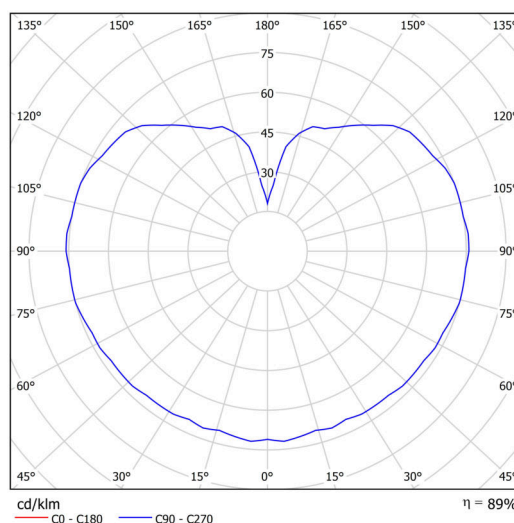

Světelné

Světelný tok svítidla	1080 lm
Světelný tok zdroje	1230 lm
Měrný výkon	135 lm/W
Teplota	3000 K
Životnost LED L80/B10	100000 hod
CRI	Ra80
MacAdam	3
Fotobiologická bezpečnost svítidla dle EN 62471 (Blue light hazard)	Risk group 0

Eulum data pro výpočtové programy jsou k dispozici na www.osmont.cz.