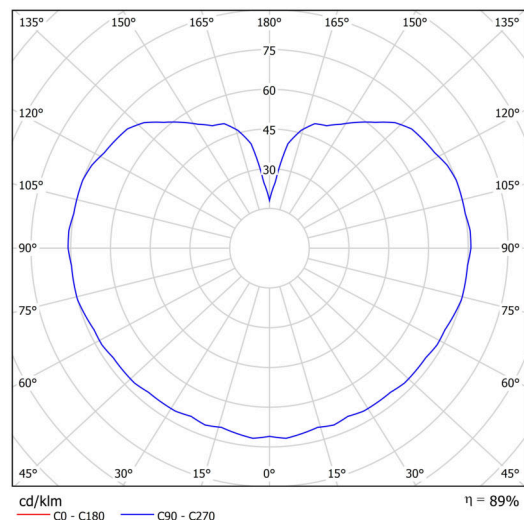

ISIS S1 PM-M

Kód produktu: ISI72477

Typ: LED-5L05E500ZS11/PM1M/L100 NL DALI 3K#

Krátký popis svítidla: Nerez leštěné závěsné LED svítidlo DALI a matované PMMA stínidlo.

Technické

Typy svítidel	Stmívatelné
Typ montáže	závěsné - kabel
Materiál základny	nerez ocel
Materiál stínidla	opálový polymethylmetakrylát
Barva základny	nerez leštěná
Barva stínidla	bílá
Držení stínidla	ocelový držák
Umístění montáže	strop
Šířka	200 mm
Délka	200 mm
Výška	200 mm
Průměr	Ø 200 mm
Délka závěsu	1000 mm
Montážní otvor	none
Kabelový vstup	není
Energetická třída	D
Rázová pevnost	IK06
Provozní teplota	od -20°C do +30°C

Elektrické

Příkon	8 W
Stupeň krytí	IP40
Objímka	LED modul
Svorkovnice	není
Počet svítidel na jistič B16A	45 ks
Počet svítidel na jistič C16A	70 ks

Světelné

Světelný tok svítidla	1080 lm
Světelný tok zdroje	1230 lm
Měrný výkon	135 lm/W
Teplota	3000 K
Životnost LED L80/B10	100000 hod
CRI	Ra80
MacAdam	3
Fotobiologická bezpečnost svítidla dle EN 62471 (Blue light hazard)	Risk group 0

Eulum data pro výpočtové programy jsou k dispozici na www.osmont.cz.