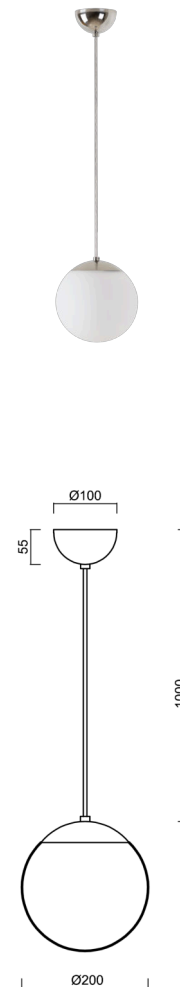

ISIS S1 PM-M

Kód produktu: ISI72477

Typ: LED-5L05E500ZS11/PM1M/L100 NL DALI 3K#

Krátký popis svítidla: Nerez leštěné závěsné LED svítidlo DALI a matované PMMA stínidlo.

Technické

Typy svítidel	Stmívatelné
Typ montáže	závěsné - kabel
Materiál základny	nerez ocel
Materiál stínidla	opálový polymethylmetakrylát
Barva základny	nerez leštěná
Barva stínidla	bílá
Držení stínidla	ocelový držák
Umístění montáže	strop
Šířka	200 mm
Délka	200 mm
Výška	200 mm
Průměr	Ø 200 mm
Délka závěsu	1000 mm
Montážní otvor	none
Kabelový vstup	není
Energetická třída	D
Rázová pevnost	IK06
Provozní teplota	od -20°C do +30°C

Elektrické

Příkon	8 W
Stupeň krytí	IP40
Objímka	LED modul
Svorkovnice	není
Počet svítidel na jistič B16A	45 ks
Počet svítidel na jistič C16A	70 ks

Světelné

Světelný tok svítidla	1080 lm
Světelný tok zdroje	1230 lm
Měrný výkon	135 lm/W
Teplota	3000 K
Životnost LED L80/B10	100000 hod
CRI	Ra80
MacAdam	3
Fotobiologická bezpečnost svítidla dle EN 62471 (Blue light hazard)	Risk group 0

Eulum data pro výpočtové programy jsou k dispozici na www.osmont.cz.