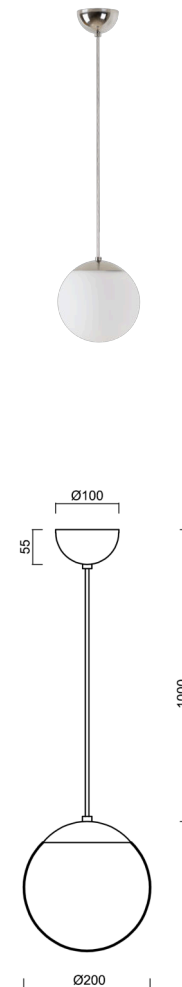

ISIS S1 PM-M

Kód produktu: ISI72476

Typ: LED-5L05E500ZS11/PM1M/L100 NL 3K#

Krátký popis svítidla: Nerez leštěné závěsné LED svítidlo ON/OFF a matované PMMA stínidlo.

Technické

Typy svítidel	Klasické on/off
Typ montáže	závěsné - kabel
Materiál základny	nerez ocel
Materiál stínidla	opálový polymethylmetakrylát
Barva základny	nerez leštěná
Barva stínidla	bílá
Držení stínidla	ocelový držák
Umístění montáže	strop
Šířka	200 mm
Délka	200 mm
Výška	200 mm
Průměr	Ø 200 mm
Délka závěsu	1000 mm
Montážní otvor	none
Kabelový vstup	není
Energetická třída	D
Rázová pevnost	IK06
Provozní teplota	od -20°C do +30°C

Elektrické

Příkon	8 W
Stupeň krytí	IP40
Objímka	LED modul
Svorkovnice	není
Počet svítidel na jistič B10A	50 ks
Počet svítidel na jistič B16A	78 ks
Počet svítidel na jistič C10A	84 ks
Počet svítidel na jistič C16A	130 ks

Světelné

Světelný tok svítidla	1080 lm
Světelný tok zdroje	1230 lm
Měrný výkon	135 lm/W
Teplota	3000 K
Životnost LED L80/B10	100000 hod
CRI	Ra80
MacAdam	3
Fotobiologická bezpečnost svítidla dle EN 62471 (Blue light hazard)	Risk group 0

Eulum data pro výpočtové programy jsou k dispozici na www.osmont.cz.