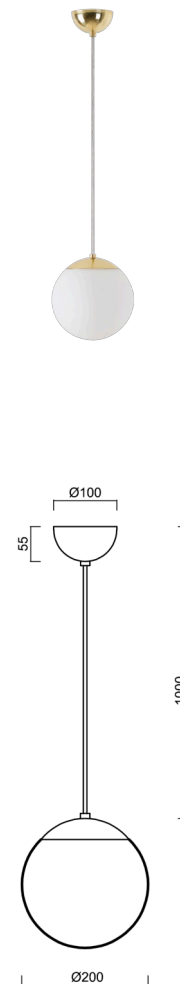

ISIS S1 PM-M

Kód produktu: ISI72475

Typ: LED-5L05E500ZS11/PM1M/L100 MS DALI 3K#

Krátký popis svítidla: Mosazné závěsné LED svítidlo DALI a matované PMMA stínidlo. Kabelový závěs s vnitřním nosným lankem o délce 100 cm.

Technické

Typy svítidel	Stmívatelné
Typ montáže	závěsné - kabel
Materiál základny	Mosaz
Materiál stínidla	opálový polymethylmetakrylát
Barva základny	mosaz leštěná
Barva stínidla	bílá
Držení stínidla	ocelový držák
Umístění montáže	strop
Šířka	200 mm
Délka	200 mm
Výška	200 mm
Průměr	Ø 200 mm
Délka závěsu	1000 mm
Montážní otvor	není
Kabelový vstup	není
Energetická třída	D
Rázová pevnost	IK06
Provozní teplota	od -20°C do +30°C

Elektrické

Příkon	8 W
Stupeň krytí	IP40
Objímka	LED modul
Svorkovnice	není
Počet svítidel na jistič B16A	45 ks
Počet svítidel na jistič C16A	70 ks

Světelné

Světelný tok svítidla	1080 lm
Světelný tok zdroje	1230 lm
Měrný výkon	135 lm/W
Teplota	3000 K
Životnost LED L80/B10	100000 hod
CRI	Ra80
MacAdam	3
Fotobiologická bezpečnost svítidla dle EN 62471 (Blue light hazard)	Risk group 0

Eulum data pro výpočtové programy jsou k dispozici na www.osmont.cz.