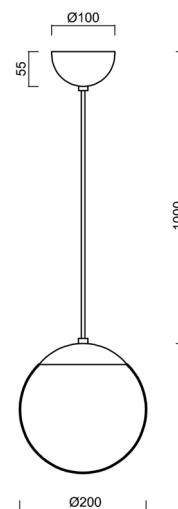

ISIS S1 PM-M

Kód produktu: ISI71678

Typ: ZS11/PM1M/L100 NL

Krátký popis svítidla: Nerez leštěné závěsné žárovkové svítidlo ON/OFF a matované PMMA stínidlo.

Technické

Typy svítidel	Klasické on/off
Typ montáže	závěsné - kabel
Materiál základny	nerez ocel
Materiál stínidla	opálový polymethylmetakrylát
Barva základny	nerez leštěná
Barva stínidla	bílá
Držení stínidla	ocelový držák
Umístění montáže	strop
Šířka	200 mm
Délka	200 mm
Výška	200 mm
Průměr	Ø 200 mm
Délka závěsu	1000 mm
Montážní otvor	none
Kabelový vstup	není
Rázová pevnost	IK06
Provozní teplota	od -20°C do +30°C

Elektrické

Typ napětí	AC
Napětí AC	220 - 240 V
Příkon	25 W
Stupeň krytí	IP40
Objímka	E27
Svorkovnice	není

Světelné

Fotobiologická bezpečnost svítidla dle EN 62471 (Blue light hazard)	Risk group 0

Eulum data pro výpočtové programy jsou k dispozici na www.osmont.cz.