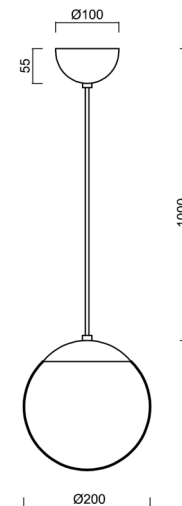

Typy svítidel	Klasické on/off
Typ montáže	závěsné - kabel
Materiál základny	ocel
Materiál stínidla	opálový polymethylmetakrylát
Barva základny	černá Ral9005
Barva stínidla	bílá
Držení stínidla	ocelový držák
Umístění montáže	strop
Šířka	200 mm
Délka	200 mm
Výška	200 mm
Průměr	ø 200 mm
Délka závěsu	1000 mm
Montážní otvor	none
Kabelový vstup	není
Rázová pevnost	IK06
Provozní teplota	od -20°C do +30°C

Eulum data pro výpočtové programy jsou k dispozici na www.osmont.cz.

Logistické

EAN	8591728716769
Hmotnost NTT0	1 Kg
Hmotnost BTTO	1.3 Kg
Počet kartonů	2 ks
Objem balení	0.014 m ³
Balení 1 šířka	0.21 m
Balení 1 délka	0.21 m
Balení 1 výška	0.205 m
Záruka*	60 měsíců

*U akumulátorů je poskytována záruka v délce 12 měsíců od data prodeje.

Montážní rozměry:

Doplňkový sortiment:

Stínidlo

Kód produktu	Název	Barva	Popis	Obrázek	Rozkres
20623	PM1-M	bílá			