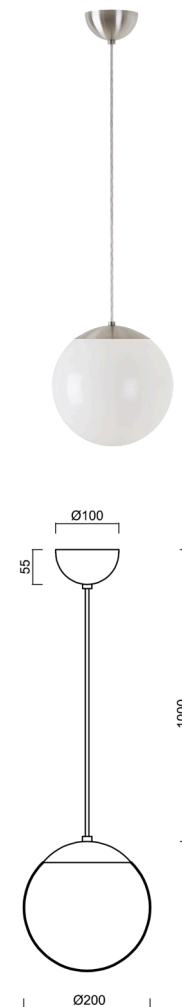

ISIS S1 PM

Kód produktu: ISI72898

Typ: LED-5L05E500ZS11/PM1/L100 NB 4K#

Krátký popis svítidla: Nerez broušené závěsné LED svítidlo ON/OFF a PMMA stínidlo.

Technické

Typy svítidel	Klasické on/off
Typ montáže	závěsné - kabel
Materiál základny	nerez ocel
Materiál stínidla	lesklý polymethylmetakrylát
Barva základny	nerez broušená
Barva stínidla	bílá
Držení stínidla	ocelový držák
Umístění montáže	strop
Šířka	200 mm
Délka	200 mm
Výška	200 mm
Průměr	ø 200 mm
Délka závěsu	1000 mm
Montážní otvor	none
Kabelový vstup	není
Energetická třída	D
Rázová pevnost	IK06
Provozní teplota	od -20°C do +30°C

Elektrické

Příkon	8 W
Stupeň krytí	IP40
Objímka	LED modul
Svorkovnice	není
Počet svítidel na jistič B10A	50 ks
Počet svítidel na jistič B16A	78 ks
Počet svítidel na jistič C10A	84 ks
Počet svítidel na jistič C16A	130 ks

Světelné

Světelný tok svítidla	1130 lm
Světelný tok zdroje	1280 lm
Měrný výkon	141 lm/W
Teplota	4000 K
Životnost LED L80/B10	100000 hod
CRI	Ra80
MacAdam	3
Fotobiologická bezpečnost svítidla dle EN 62471 (Blue light hazard)	Risk group 0

Eulum data pro výpočtové programy jsou k dispozici na www.osmont.cz.