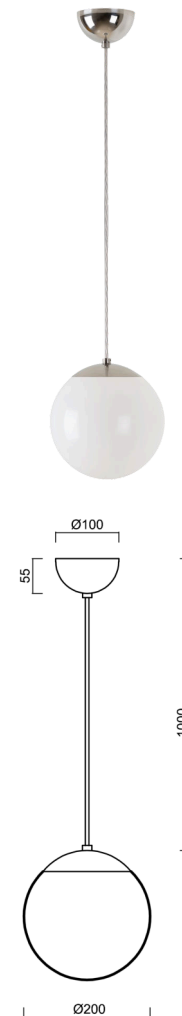

ISIS S1 PM

Kód produktu: ISI72897

Typ: LED-5L05E500ZS11/PM1/L100 NL DALI 4K#

Krátký popis svítidla: Nerez leštěné závěsné LED svítidlo DALI a PMMA stínidlo.

Technické

Typy svítidel	Stmívatelné
Typ montáže	závěsné - kabel
Materiál základny	nerez ocel
Materiál stínidla	lesklý polymethylmetakrylát
Barva základny	nerez leštěná
Barva stínidla	bílá
Držení stínidla	ocelový držák
Umístění montáže	strop
Šířka	200 mm
Délka	200 mm
Výška	200 mm
Průměr	Ø 200 mm
Délka závěsu	1000 mm
Montážní otvor	none
Kabelový vstup	není
Energetická třída	D
Rázová pevnost	IK06
Provozní teplota	od -20°C do +30°C

Elektrické

Příkon	8 W
Stupeň krytí	IP40
Objímka	LED modul
Svorkovnice	není
Počet svítidel na jistič B16A	45 ks
Počet svítidel na jistič C16A	70 ks

Světelné

Světelný tok svítidla	1130 lm
Světelný tok zdroje	1280 lm
Měrný výkon	141 lm/W
Teplota	4000 K
Životnost LED L80/B10	100000 hod
CRI	Ra80
MacAdam	3
Fotobiologická bezpečnost svítidla dle EN 62471 (Blue light hazard)	Risk group 0

Eulum data pro výpočtové programy jsou k dispozici na www.osmont.cz.