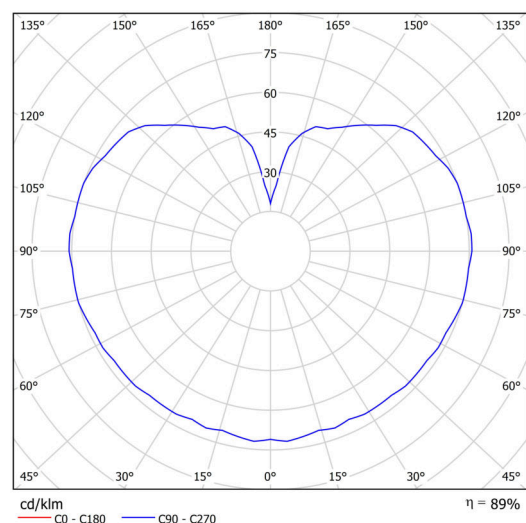

ISIS S1 PM

Kód produktu: ISI72897

Typ: LED-5L05E500ZS11/PM1/L100 NL DALI 4K#

Krátký popis svítidla: Nerez leštěné závěsné LED svítidlo DALI a PMMA stínidlo.

Technické

Typy svítidel	Stmívatelné
Typ montáže	závěsné - kabel
Materiál základny	nerez ocel
Materiál stínidla	lesklý polymethylmetakrylát
Barva základny	nerez leštěná
Barva stínidla	bílá
Držení stínidla	ocelový držák
Umístění montáže	strop
Šířka	200 mm
Délka	200 mm
Výška	200 mm
Průměr	Ø 200 mm
Délka závěsu	1000 mm
Montážní otvor	none
Kabelový vstup	není
Energetická třída	D
Rázová pevnost	IK06
Provozní teplota	od -20°C do +30°C

Elektrické

Příkon	8 W
Stupeň krytí	IP40
Objímka	LED modul
Svorkovnice	není
Počet svítidel na jistič B16A	45 ks
Počet svítidel na jistič C16A	70 ks

Světelné

Světelný tok svítidla	1130 lm
Světelný tok zdroje	1280 lm
Měrný výkon	141 lm/W
Teplota	4000 K
Životnost LED L80/B10	100000 hod
CRI	Ra80
MacAdam	3
Fotobiologická bezpečnost svítidla dle EN 62471 (Blue light hazard)	Risk group 0

Eulum data pro výpočtové programy jsou k dispozici na www.osmont.cz.