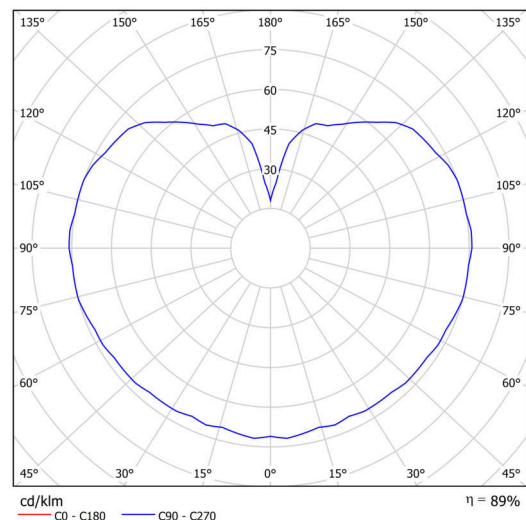

ISIS S1 PM

Kód produktu: ISI72896

Typ: LED-5L05E500ZS11/PM1/L100 NL 4K#

Krátký popis svítidla: Nerez leštěné závěsné LED svítidlo ON/OFF a PMMA stínidlo.

Technické

Typy svítidel	Klasické on/off
Typ montáže	závěsné - kabel
Materiál základny	nerez ocel
Materiál stínidla	lesklý polymethylmetakrylát
Barva základny	nerez leštěná
Barva stínidla	bílá
Držení stínidla	ocelový držák
Umístění montáže	strop
Šířka	200 mm
Délka	200 mm
Výška	200 mm
Průměr	Ø 200 mm
Délka závěsu	1000 mm
Montážní otvor	none
Kabelový vstup	není
Energetická třída	D
Rázová pevnost	IK06
Provozní teplota	od -20°C do +30°C

Elektrické

Příkon	8 W
Stupeň krytí	IP40
Objímka	LED modul
Svorkovnice	není
Počet svítidel na jistič B10A	50 ks
Počet svítidel na jistič B16A	78 ks
Počet svítidel na jistič C10A	84 ks
Počet svítidel na jistič C16A	130 ks

Světelné

Světelný tok svítidla	1130 lm
Světelný tok zdroje	1280 lm
Měrný výkon	141 lm/W
Teplota	4000 K
Životnost LED L80/B10	100000 hod
CRI	Ra80
MacAdam	3
Fotobiologická bezpečnost svítidla dle EN 62471 (Blue light hazard)	Risk group 0

Eulum data pro výpočtové programy jsou k dispozici na www.osmont.cz.