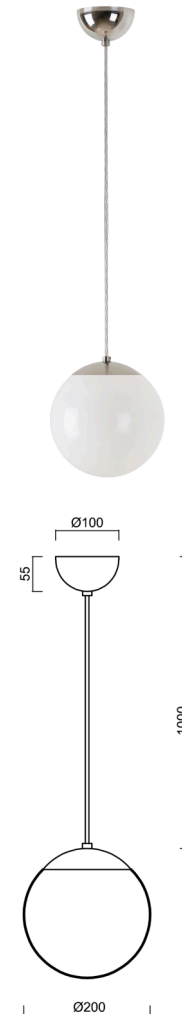

ISIS S1 PM

LED-5L05E500ZS11/PM1/L100 NL 4K#

WWW.OSMONT.CZ

ISIS S1 PM

Kód produktu: ISI72896

Typ: LED-5L05E500ZS11/PM1/L100 NL 4K#

Krátký popis svítidla: Nerez leštěné závěsné LED svítidlo ON/OFF a PMMA stínidlo.

Technické

Typy svítidel	Klasické on/off
Typ montáže	závěsné - kabel
Materiál základny	nerez ocel
Materiál stínidla	lesklý polymethylmetakrylát
Barva základny	nerez leštěná
Barva stínidla	bílá
Držení stínidla	ocelový držák
Umístění montáže	strop
Šířka	200 mm
Délka	200 mm
Výška	200 mm
Průměr	Ø 200 mm
Délka závěsu	1000 mm
Montážní otvor	none
Kabelový vstup	není
Energetická třída	D
Rázová pevnost	IK06
Provozní teplota	od -20°C do +30°C

Světelné

Světelný tok svítidla	1130 lm
Světelný tok zdroje	1280 lm
Měrný výkon	141 lm/W
Teplota	4000 K
Životnost LED L80/B10	100000 hod
CRI	Ra80
MacAdam	3
Fotobiologická bezpečnost svítidla dle EN 62471 (Blue light hazard)	Risk group 0