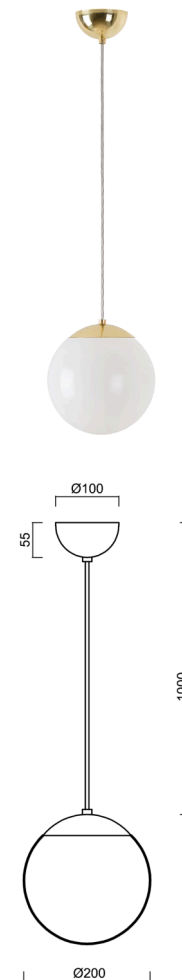

ISIS S1 PM

Kód produktu: ISI72895

Typ: LED-5L05E500ZS11/PM1/L100 MS DALI 4K#

Krátký popis svítidla: Mosazné závěsné LED svítidlo DALI a PMMA stínidlo.

Technické

Typy svítidel	Stmívatelné
Typ montáže	závěsné - kabel
Materiál základny	Mosaz
Materiál stínidla	lesklý polymethylmetakrylát
Barva základny	mosaz leštěná
Barva stínidla	bílá
Držení stínidla	ocelový držák
Umístění montáže	strop
Šířka	200 mm
Délka	200 mm
Výška	200 mm
Průměr	Ø 200 mm
Délka závěsu	1000 mm
Montážní otvor	none
Kabelový vstup	není
Energetická třída	D
Rázová pevnost	IK06
Provozní teplota	od -20°C do +30°C

Elektrické

Příkon	8 W
Stupeň krytí	IP40
Objímka	LED modul
Svorkovnice	není
Počet svítidel na jistič B16A	45 ks
Počet svítidel na jistič C16A	70 ks

Světelné

Světelný tok svítidla	1130 lm
Světelný tok zdroje	1280 lm
Měrný výkon	141 lm/W
Teplota	4000 K
Životnost LED L80/B10	100000 hod
CRI	Ra80
MacAdam	3
Fotobiologická bezpečnost svítidla dle EN 62471 (Blue light hazard)	Risk group 0

Eulum data pro výpočtové programy jsou k dispozici na www.osmont.cz.