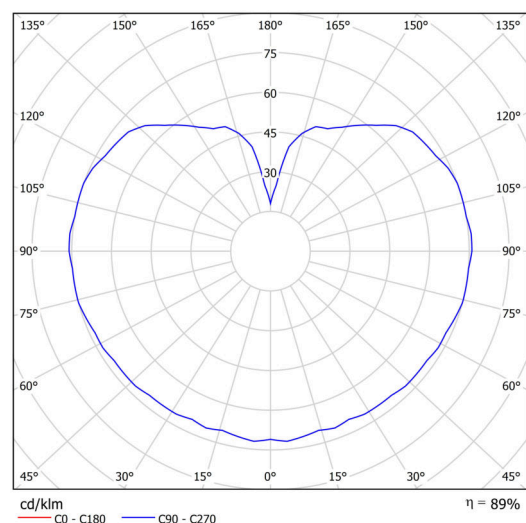

ISIS S1 PM

Kód produktu: ISI72895

Typ: LED-5L05E500ZS11/PM1/L100 MS DALI 4K#

Krátký popis svítidla: Mosazné závěsné LED svítidlo DALI a PMMA stínidlo.

Technické

Typy svítidel	Stmívatelné
Typ montáže	závěsné - kabel
Materiál základny	Mosaz
Materiál stínidla	lesklý polymethylmetakrylát
Barva základny	mosaz leštěná
Barva stínidla	bílá
Držení stínidla	ocelový držák
Umístění montáže	strop
Šířka	200 mm
Délka	200 mm
Výška	200 mm
Průměr	Ø 200 mm
Délka závěsu	1000 mm
Montážní otvor	none
Kabelový vstup	není
Energetická třída	D
Rázová pevnost	IK06
Provozní teplota	od -20°C do +30°C

Elektrické

Příkon	8 W
Stupeň krytí	IP40
Objímka	LED modul
Svorkovnice	není
Počet svítidel na jistič B16A	45 ks
Počet svítidel na jistič C16A	70 ks

Světelné

Světelný tok svítidla	1130 lm
Světelný tok zdroje	1280 lm
Měrný výkon	141 lm/W
Teplota	4000 K
Životnost LED L80/B10	100000 hod
CRI	Ra80
MacAdam	3
Fotobiologická bezpečnost svítidla dle EN 62471 (Blue light hazard)	Risk group 0

Eulum data pro výpočtové programy jsou k dispozici na www.osmont.cz.