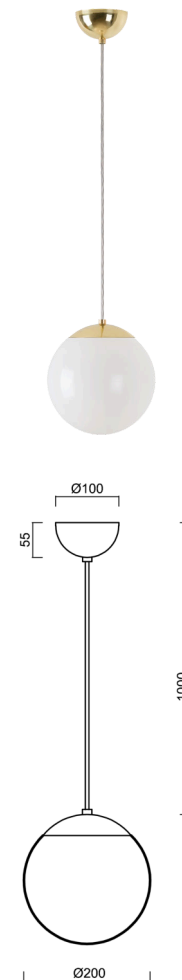

ISIS S1 PM

Kód produktu: ISI72894

Typ: LED-5L05E500ZS11/PM1/L100 MS 4K#

Krátký popis svítidla: Mosazné závěsné LED svítidlo ON/OFF a PMMA stínidlo.

Technické

Typy svítidel	Klasické on/off
Typ montáže	závěsné - kabel
Materiál základny	Mosaz
Materiál stínidla	lesklý polymethylmetakrylát
Barva základny	mosaz leštěná
Barva stínidla	bílá
Držení stínidla	ocelový držák
Umístění montáže	strop
Šířka	200 mm
Délka	200 mm
Výška	200 mm
Průměr	Ø 200 mm
Délka závěsu	1000 mm
Montážní otvor	none
Kabelový vstup	není
Energetická třída	D
Rázová pevnost	IK06
Provozní teplota	od -20°C do +30°C

Elektrické

Příkon	8 W
Stupeň krytí	IP40
Objímka	LED modul
Svorkovnice	není
Počet svítidel na jistič B10A	50 ks
Počet svítidel na jistič B16A	78 ks
Počet svítidel na jistič C10A	84 ks
Počet svítidel na jistič C16A	130 ks

Světelné

Světelný tok svítidla	1130 lm
Světelný tok zdroje	1280 lm
Měrný výkon	141 lm/W
Teplota	4000 K
Životnost LED L80/B10	100000 hod
CRI	Ra80
MacAdam	3
Fotobiologická bezpečnost svítidla dle EN 62471 (Blue light hazard)	Risk group 0

Eulum data pro výpočtové programy jsou k dispozici na www.osmont.cz.