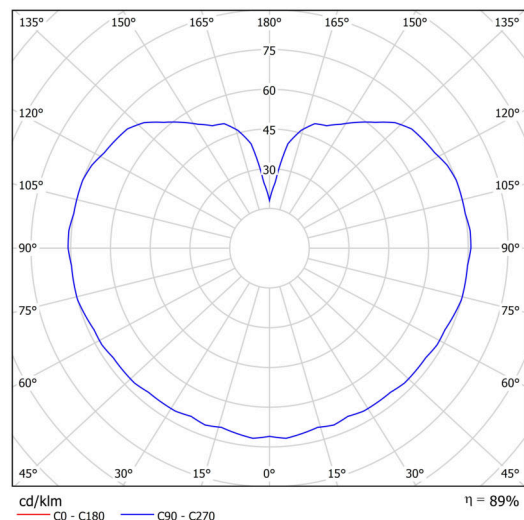

ISIS S1 PM

Kód produktu: ISI72894

Typ: LED-5L05E500ZS11/PM1/L100 MS 4K#

Krátký popis svítidla: Mosazné závěsné LED svítidlo ON/OFF a PMMA stínidlo.

Technické

Typy svítidel	Klasické on/off
Typ montáže	závěsné - kabel
Materiál základny	Mosaz
Materiál stínidla	lesklý polymethylmetakrylát
Barva základny	mosaz leštěná
Barva stínidla	bílá
Držení stínidla	ocelový držák
Umístění montáže	strop
Šířka	200 mm
Délka	200 mm
Výška	200 mm
Průměr	Ø 200 mm
Délka závěsu	1000 mm
Montážní otvor	none
Kabelový vstup	není
Energetická třída	D
Rázová pevnost	IK06
Provozní teplota	od -20°C do +30°C

Elektrické

Příkon	8 W
Stupeň krytí	IP40
Objímka	LED modul
Svorkovnice	není
Počet svítidel na jistič B10A	50 ks
Počet svítidel na jistič B16A	78 ks
Počet svítidel na jistič C10A	84 ks
Počet svítidel na jistič C16A	130 ks

Světelné

Světelný tok svítidla	1130 lm
Světelný tok zdroje	1280 lm
Měrný výkon	141 lm/W
Teplota	4000 K
Životnost LED L80/B10	100000 hod
CRI	Ra80
MacAdam	3
Fotobiologická bezpečnost svítidla dle EN 62471 (Blue light hazard)	Risk group 0

Eulum data pro výpočtové programy jsou k dispozici na www.osmont.cz.