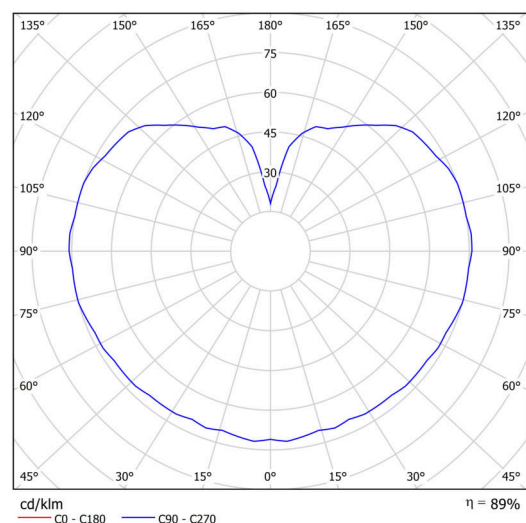

ISIS S1 PM

Kód produktu: ISI72893

Typ: LED-5L05E500ZS11/PM1/L100 C DALI 4K#

Krátký popis svítidla: Černé závěsné LED svítidlo DALI a PMMA stínidlo.

Technické

Typy svítidel	Stmívatelné
Typ montáže	závěsné - kabel
Materiál základny	ocel
Materiál stínidla	lesklý polymethylmetakrylát
Barva základny	černá Ral9005
Barva stínidla	bílá
Držení stínidla	ocelový držák
Umístění montáže	strop
Šířka	200 mm
Délka	200 mm
Výška	200 mm
Průměr	ø 200 mm
Délka závěsu	1000 mm
Montážní otvor	none
Kabelový vstup	není
Energetická třída	D
Rázová pevnost	IK06
Provozní teplota	od -20°C do +30°C

Elektrické

Příkon	8 W
Stupeň krytí	IP40
Objímka	LED modul
Svorkovnice	není
Počet svítidel na jistič B16A	45 ks
Počet svítidel na jistič C16A	70 ks

Světelné

Světelný tok svítidla	1130 lm
Světelný tok zdroje	1280 lm
Měrný výkon	141 lm/W
Teplota	4000 K
Životnost LED L80/B10	100000 hod
CRI	Ra80
MacAdam	3
Fotobiologická bezpečnost svítidla dle EN 62471 (Blue light hazard)	Risk group 0

Eulum data pro výpočtové programy jsou k dispozici na www.osmont.cz.