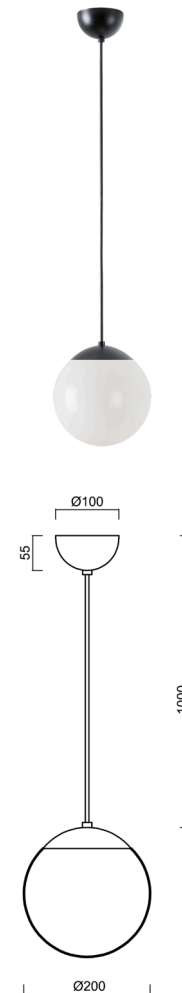

ISIS S1 PM

Kód produktu: ISI72893

Typ: LED-5L05E500ZS11/PM1/L100 C DALI 4K#

Krátký popis svítidla: Černé závěsné LED svítidlo DALI a PMMA stínidlo.

Technické

Typy svítidel	Stmívatelné
Typ montáže	závěsné - kabel
Materiál základny	ocel
Materiál stínidla	lesklý polymethylmetakrylát
Barva základny	černá Ral9005
Barva stínidla	bílá
Držení stínidla	ocelový držák
Umístění montáže	strop
Šířka	200 mm
Délka	200 mm
Výška	200 mm
Průměr	ø 200 mm
Délka závěsu	1000 mm
Montážní otvor	none
Kabelový vstup	není
Energetická třída	D
Rázová pevnost	IK06
Provozní teplota	od -20°C do +30°C

Elektrické

Příkon	8 W
Stupeň krytí	IP40
Objímka	LED modul
Svorkovnice	není
Počet svítidel na jistič B16A	45 ks
Počet svítidel na jistič C16A	70 ks

Světelné

Světelný tok svítidla	1130 lm
Světelný tok zdroje	1280 lm
Měrný výkon	141 lm/W
Teplota	4000 K
Životnost LED L80/B10	100000 hod
CRI	Ra80
MacAdam	3
Fotobiologická bezpečnost svítidla dle EN 62471 (Blue light hazard)	Risk group 0

Eulum data pro výpočtové programy jsou k dispozici na www.osmont.cz.