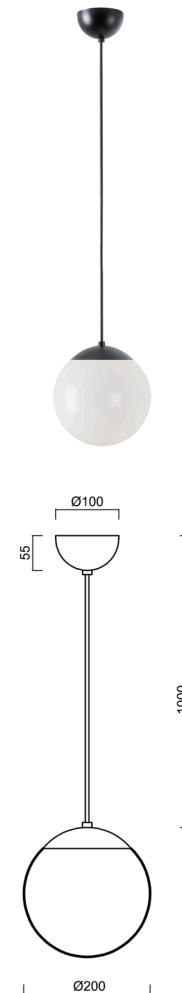

ISIS S1 PM

Kód produktu: ISI72892

Typ: LED-5L05E500ZS11/PM1/L100 C 4K#

Krátký popis svítidla: Černé závěsné LED svítidlo ON/OFF a PMMA stínidlo.

Technické

Typy svítidel	Klasické on/off
Typ montáže	závěsné - kabel
Materiál základny	ocel
Materiál stínidla	lesklý polymethylmetakrylát
Barva základny	černá Ral9005
Barva stínidla	bílá
Držení stínidla	ocelový držák
Umístění montáže	strop
Šířka	200 mm
Délka	200 mm
Výška	200 mm
Průměr	Ø 200 mm
Délka závěsu	1000 mm
Montážní otvor	none
Kabelový vstup	není
Energetická třída	D
Rázová pevnost	IK06
Provozní teplota	od -20°C do +30°C

Elektrické

Příkon	8 W
Stupeň krytí	IP40
Objímka	LED modul
Svorkovnice	není
Počet svítidel na jistič B10A	50 ks
Počet svítidel na jistič B16A	78 ks
Počet svítidel na jistič C10A	84 ks
Počet svítidel na jistič C16A	130 ks

Světelné

Světelný tok svítidla	1130 lm
Světelný tok zdroje	1280 lm
Měrný výkon	141 lm/W
Teplota	4000 K
Životnost LED L80/B10	100000 hod
CRI	Ra80
MacAdam	3
Fotobiologická bezpečnost svítidla dle EN 62471 (Blue light hazard)	Risk group 0

Eulum data pro výpočtové programy jsou k dispozici na www.osmont.cz.