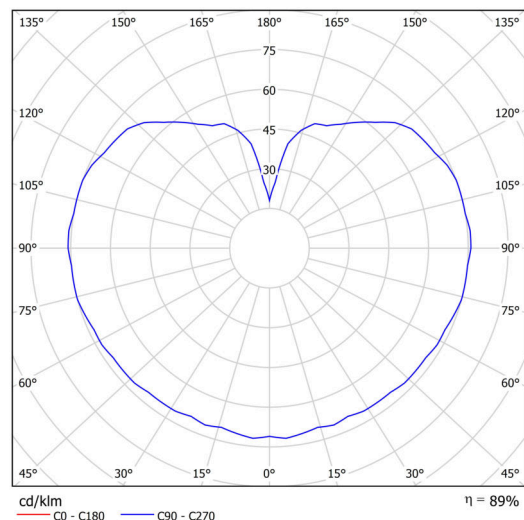

ISIS S1 PM

Kód produktu: ISI72892

Typ: LED-5L05E500ZS11/PM1/L100 C 4K#

Krátký popis svítidla: Černé závěsné LED svítidlo ON/OFF a PMMA stínidlo.

Technické

Typy svítidel	Klasické on/off
Typ montáže	závěsné - kabel
Materiál základny	ocel
Materiál stínidla	lesklý polymethylmetakrylát
Barva základny	černá Ral9005
Barva stínidla	bílá
Držení stínidla	ocelový držák
Umístění montáže	strop
Šířka	200 mm
Délka	200 mm
Výška	200 mm
Průměr	Ø 200 mm
Délka závěsu	1000 mm
Montážní otvor	none
Kabelový vstup	není
Energetická třída	D
Rázová pevnost	IK06
Provozní teplota	od -20°C do +30°C

Elektrické

Příkon	8 W
Stupeň krytí	IP40
Objímka	LED modul
Svorkovnice	není
Počet svítidel na jistič B10A	50 ks
Počet svítidel na jistič B16A	78 ks
Počet svítidel na jistič C10A	84 ks
Počet svítidel na jistič C16A	130 ks

Světelné

Světelný tok svítidla	1130 lm
Světelný tok zdroje	1280 lm
Měrný výkon	141 lm/W
Teplota	4000 K
Životnost LED L80/B10	100000 hod
CRI	Ra80
MacAdam	3
Fotobiologická bezpečnost svítidla dle EN 62471 (Blue light hazard)	Risk group 0

Eulum data pro výpočtové programy jsou k dispozici na www.osmont.cz.