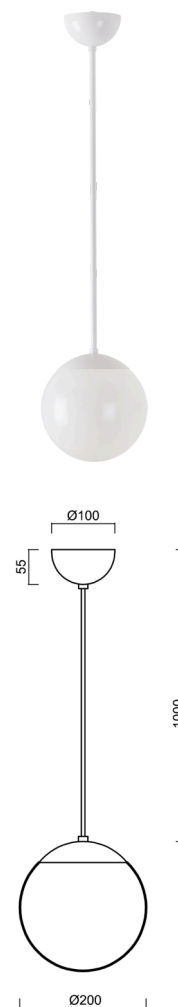

ISIS S1 PM

Kód produktu: ISI72891

Typ: LED-5L05E500ZS11/PM1/L100 B DALI 4K#

Krátký popis svítidla: Bílé závěsné LED svítidlo DALI a PMMA stínidlo.

Technické

Typy svítidel	Stmívatelné
Typ montáže	závěsné - kabel
Materiál základny	ocel
Materiál stínidla	lesklý polymethylmetakrylát
Barva základny	bílá Ral9003
Barva stínidla	bílá
Držení stínidla	ocelový držák
Umístění montáže	strop
Šířka	200 mm
Délka	200 mm
Výška	200 mm
Průměr	Ø 200 mm
Délka závěsu	1000 mm
Montážní otvor	none
Kabelový vstup	není
Energetická třída	D
Rázová pevnost	IK06
Provozní teplota	od -20°C do +30°C

Elektrické

Příkon	8 W
Stupeň krytí	IP40
Objímka	LED modul
Svorkovnice	není
Počet svítidel na jistič B16A	45 ks
Počet svítidel na jistič C16A	70 ks

Světelné

Světelný tok svítidla	1130 lm
Světelný tok zdroje	1280 lm
Měrný výkon	141 lm/W
Teplota	4000 K
Životnost LED L80/B10	100000 hod
CRI	Ra80
MacAdam	3
Fotobiologická bezpečnost svítidla dle EN 62471 (Blue light hazard)	Risk group 0

Eulum data pro výpočtové programy jsou k dispozici na www.osmont.cz.