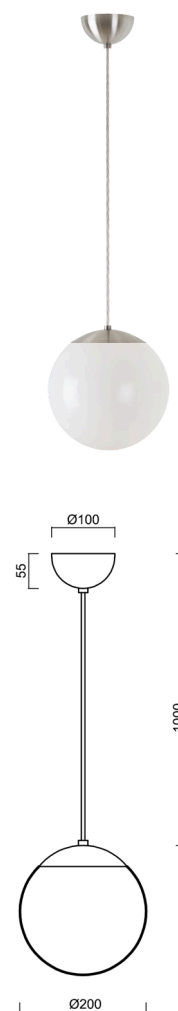

ISIS S1 PM

Kód produktu: ISI72398

Typ: LED-5L05E500ZS11/PM1/L100 NB 3K#

Krátký popis svítidla: Nerez broušené závěsné LED svítidlo ON/OFF a PMMA stínidlo.

Technické

Typy svítidel	Klasické on/off
Typ montáže	závěsné - kabel
Materiál základny	nerez ocel
Materiál stínidla	lesklý polymethylmetakrylát
Barva základny	nerez broušená
Barva stínidla	bílá
Držení stínidla	ocelový držák
Umístění montáže	strop
Šířka	200 mm
Délka	200 mm
Výška	200 mm
Průměr	ø 200 mm
Délka závěsu	1000 mm
Montážní otvor	none
Kabelový vstup	není
Energetická třída	D
Rázová pevnost	IK06
Provozní teplota	od -20°C do +30°C

Elektrické

Příkon	8 W
Stupeň krytí	IP40
Objímka	LED modul
Svorkovnice	není
Počet svítidel na jistič B10A	50 ks
Počet svítidel na jistič B16A	78 ks
Počet svítidel na jistič C10A	84 ks
Počet svítidel na jistič C16A	130 ks

Světelné

Světelný tok svítidla	1080 lm
Světelný tok zdroje	1230 lm
Měrný výkon	135 lm/W
Teplota	3000 K
Životnost LED L80/B10	100000 hod
CRI	Ra80
MacAdam	3
Fotobiologická bezpečnost svítidla dle EN 62471 (Blue light hazard)	Risk group 0

Eulum data pro výpočtové programy jsou k dispozici na www.osmont.cz.