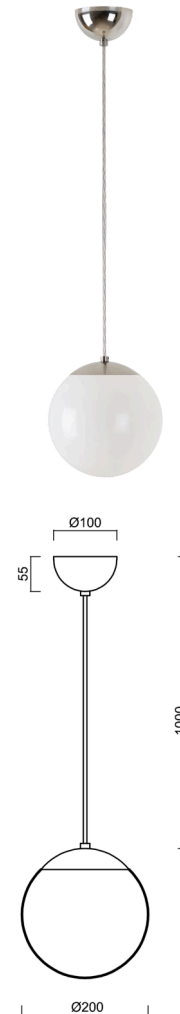

ISIS S1 PM

Kód produktu: ISI72397

Typ: LED-5L05E500ZS11/PM1/L100 NL DALI 3K#

Krátký popis svítidla: Nerez leštěné závěsné LED svítidlo DALI a PMMA stínidlo.

Technické

Typy svítidel	Stmívatelné
Typ montáže	závěsné - kabel
Materiál základny	nerez ocel
Materiál stínidla	lesklý polymethylmetakrylát
Barva základny	nerez leštěná
Barva stínidla	bílá
Držení stínidla	ocelový držák
Umístění montáže	strop
Šířka	200 mm
Délka	200 mm
Výška	200 mm
Průměr	Ø 200 mm
Délka závěsu	1000 mm
Montážní otvor	none
Kabelový vstup	není
Energetická třída	D
Rázová pevnost	IK06
Provozní teplota	od -20°C do +30°C

Elektrické

Příkon	8 W
Stupeň krytí	IP40
Objímka	LED modul
Svorkovnice	není
Počet svítidel na jistič B16A	45 ks
Počet svítidel na jistič C16A	70 ks

Světelné

Světelný tok svítidla	1080 lm
Světelný tok zdroje	1230 lm
Měrný výkon	135 lm/W
Teplota	3000 K
Životnost LED L80/B10	100000 hod
CRI	Ra80
MacAdam	3
Fotobiologická bezpečnost svítidla dle EN 62471 (Blue light hazard)	Risk group 0

Eulum data pro výpočtové programy jsou k dispozici na www.osmont.cz.