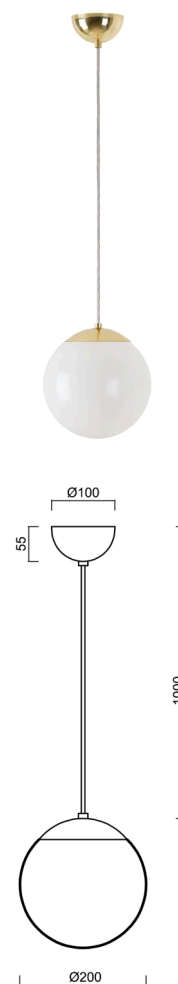

ISIS S1 PM

Kód produktu: ISI72394

Typ: LED-5L05E500ZS11/PM1/L100 MS 3K#

Krátký popis svítidla: Mosazné závěsné LED svítidlo ON/OFF a PMMA stínidlo.

Technické

Typy svítidel	Klasické on/off
Typ montáže	závěsné - kabel
Materiál základny	Mosaz
Materiál stínidla	lesklý polymethylmetakrylát
Barva základny	mosaz leštěná
Barva stínidla	bílá
Držení stínidla	ocelový držák
Umístění montáže	strop
Šířka	200 mm
Délka	200 mm
Výška	200 mm
Průměr	Ø 200 mm
Délka závěsu	1000 mm
Montážní otvor	none
Kabelový vstup	není
Energetická třída	D
Rázová pevnost	IK06
Provozní teplota	od -20°C do +30°C

Elektrické

Příkon	8 W
Stupeň krytí	IP40
Objímka	LED modul
Svorkovnice	není
Počet svítidel na jistič B10A	50 ks
Počet svítidel na jistič B16A	78 ks
Počet svítidel na jistič C10A	84 ks
Počet svítidel na jistič C16A	130 ks

Světelné

Světelný tok svítidla	1080 lm
Světelný tok zdroje	1230 lm
Měrný výkon	135 lm/W
Teplota	3000 K
Životnost LED L80/B10	100000 hod
CRI	Ra80
MacAdam	3
Fotobiologická bezpečnost svítidla dle EN 62471 (Blue light hazard)	Risk group 0

Eulum data pro výpočtové programy jsou k dispozici na www.osmont.cz.