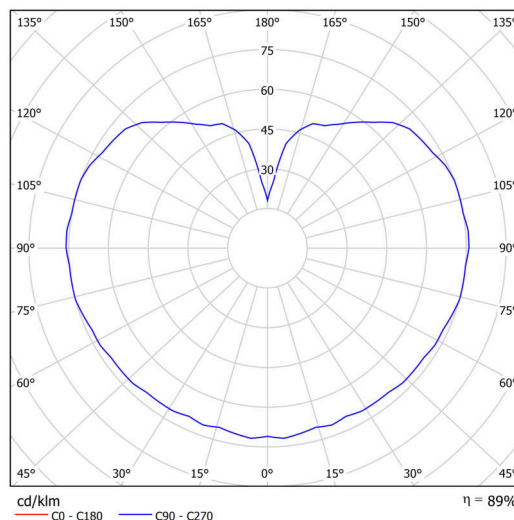

Typy svítidel	Klasické on/off
Typ montáže	závěsné - kabel
Materiál základny	Mosaz
Materiál stínidla	lesklý polymethylmetakrylát
Barva základny	mosaz leštěná
Barva stínidla	bílá
Držení stínidla	ocelový držák
Umístění montáže	strop
Šířka	200 mm
Délka	200 mm
Výška	200 mm
Průměr	Ø 200 mm
Délka závěsu	1000 mm
Montážní otvor	none
Kabelový vstup	není
Energetická třída	D
Rázová pevnost	IK06
Provozní teplota	od -20°C do +30°C

Světelné

Světelný tok svítidla	1080 lm
Světelný tok zdroje	1230 lm
Měrný výkon	135 lm/W
Teplota	3000 K
Životnost LED L80/B10	100000 hod
CRI	Ra80
MacAdam	3
Fotobiologická bezpečnost svítidla dle EN 62471 (Blue light hazard)	Risk group 0