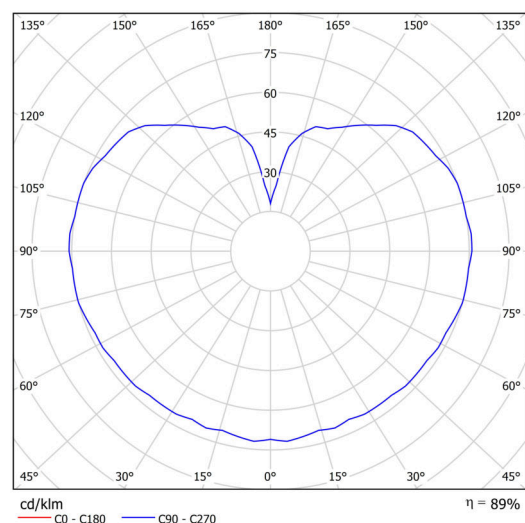

ISIS S1 PM

LED-5L05E500ZS11/PM1/L100 C 3K#

WWW.OSMONT.CZ

ISIS S1 PM

Kód produktu: ISI72392

Typ: LED-5L05E500ZS11/PM1/L100 C 3K#

Krátký popis svítidla: Černé závěsné LED svítidlo ON/OFF a PMMA stínidlo.

Technické

Typy svítidel	Klasické on/off
Typ montáže	závěsné - kabel
Materiál základny	ocel
Materiál stínidla	lesklý polymethylmetakrylát
Barva základny	černá Ral9005
Barva stínidla	bílá
Držení stínidla	ocelový držák
Umístění montáže	strop
Šířka	200 mm
Délka	200 mm
Výška	200 mm
Průměr	ø 200 mm
Délka závěsu	1000 mm
Montážní otvor	none
Kabelový vstup	není
Energetická třída	D
Rázová pevnost	IK06
Provozní teplota	od -20°C do +30°C

Světelné

Světelný tok svítidla	1080 lm
Světelný tok zdroje	1230 lm
Měrný výkon	135 lm/W
Teplota	3000 K
Životnost LED L80/B10	100000 hod
CRI	Ra80
MacAdam	3
Fotobiologická bezpečnost svítidla dle EN 62471 (Blue light hazard)	Risk group 0