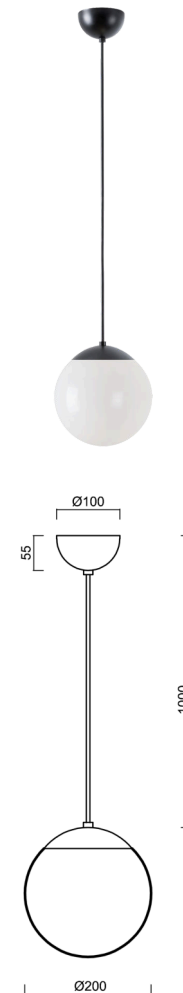

ISIS S1 PM

Kód produktu: ISI72392

Typ: LED-5L05E500ZS11/PM1/L100 C 3K#

Krátký popis svítidla: Černé závěsné LED svítidlo ON/OFF a PMMA stínidlo.

Technické

Typy svítidel	Klasické on/off
Typ montáže	závěsné - kabel
Materiál základny	ocel
Materiál stínidla	lesklý polymethylmetakrylát
Barva základny	černá Ral9005
Barva stínidla	bílá
Držení stínidla	ocelový držák
Umístění montáže	strop
Šířka	200 mm
Délka	200 mm
Výška	200 mm
Průměr	ø 200 mm
Délka závěsu	1000 mm
Montážní otvor	none
Kabelový vstup	není
Energetická třída	D
Rázová pevnost	IK06
Provozní teplota	od -20°C do +30°C

Elektrické

Příkon	8 W
Stupeň krytí	IP40
Objímka	LED modul
Svorkovnice	není
Počet svítidel na jistič B10A	50 ks
Počet svítidel na jistič B16A	78 ks
Počet svítidel na jistič C10A	84 ks
Počet svítidel na jistič C16A	130 ks

Světelné

Světelný tok svítidla	1080 lm
Světelný tok zdroje	1230 lm
Měrný výkon	135 lm/W
Teplota	3000 K
Životnost LED L80/B10	100000 hod
CRI	Ra80
MacAdam	3
Fotobiologická bezpečnost svítidla dle EN 62471 (Blue light hazard)	Risk group 0

Eulum data pro výpočtové programy jsou k dispozici na www.osmont.cz.