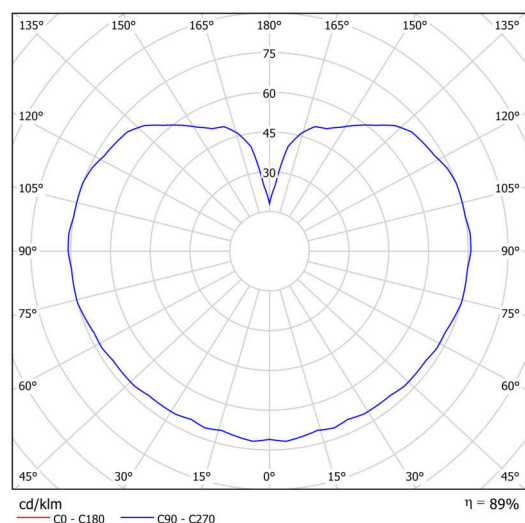

ISIS S1 PM

Kód produktu: ISI72391

Typ: LED-5L05E500ZS11/PM1/L100 B DALI 3K#

Krátký popis svítidla: Bílé závěsné LED svítidlo DALI a PMMA stínidlo.

Technické

Typy svítidel	Stmívatelné
Typ montáže	závěsné - kabel
Materiál základny	ocel
Materiál stínidla	lesklý polymethylmetakrylát
Barva základny	bílá Ral9003
Barva stínidla	bílá
Držení stínidla	ocelový držák
Umístění montáže	strop
Šířka	200 mm
Délka	200 mm
Výška	200 mm
Průměr	Ø 200 mm
Délka závěsu	1000 mm
Montážní otvor	none
Kabelový vstup	není
Energetická třída	D
Rázová pevnost	IK06
Provozní teplota	od -20°C do +30°C

Elektrické

Příkon	8 W
Stupeň krytí	IP40
Objímka	LED modul
Svorkovnice	není
Počet svítidel na jistič B16A	45 ks
Počet svítidel na jistič C16A	70 ks

Světelné

Světelný tok svítidla	1080 lm
Světelný tok zdroje	1230 lm
Měrný výkon	135 lm/W
Teplota	3000 K
Životnost LED L80/B10	100000 hod
CRI	Ra80
MacAdam	3
Fotobiologická bezpečnost svítidla dle EN 62471 (Blue light hazard)	Risk group 0

Eulum data pro výpočtové programy jsou k dispozici na www.osmont.cz.