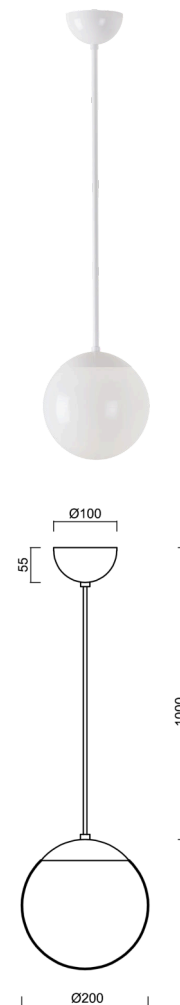

ISIS S1 PM

Kód produktu: ISI72391

Typ: LED-5L05E500ZS11/PM1/L100 B DALI 3K#

Krátký popis svítidla: Bílé závěsné LED svítidlo DALI a PMMA stínidlo.

Technické

Typy svítidel	Stmívatelné
Typ montáže	závěsné - kabel
Materiál základny	ocel
Materiál stínidla	lesklý polymethylmetakrylát
Barva základny	bílá Ral9003
Barva stínidla	bílá
Držení stínidla	ocelový držák
Umístění montáže	strop
Šířka	200 mm
Délka	200 mm
Výška	200 mm
Průměr	Ø 200 mm
Délka závěsu	1000 mm
Montážní otvor	none
Kabelový vstup	není
Energetická třída	D
Rázová pevnost	IK06
Provozní teplota	od -20°C do +30°C

Elektrické

Příkon	8 W
Stupeň krytí	IP40
Objímka	LED modul
Svorkovnice	není
Počet svítidel na jistič B16A	45 ks
Počet svítidel na jistič C16A	70 ks

Světelné

Světelný tok svítidla	1080 lm
Světelný tok zdroje	1230 lm
Měrný výkon	135 lm/W
Teplota	3000 K
Životnost LED L80/B10	100000 hod
CRI	Ra80
MacAdam	3
Fotobiologická bezpečnost svítidla dle EN 62471 (Blue light hazard)	Risk group 0

Eulum data pro výpočtové programy jsou k dispozici na www.osmont.cz.