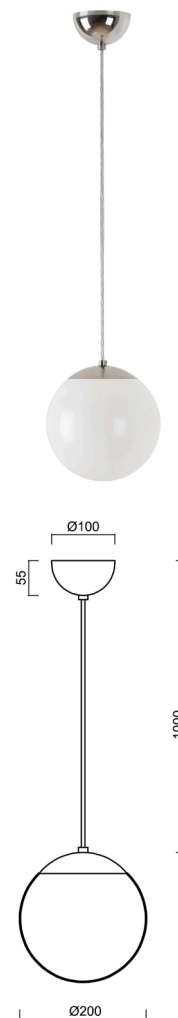

ISIS S1 PM

Kód produktu: ISI71638

Typ: ZS11/PM1/L100 NL

Krátký popis svítidla: Nerez leštěné závěsné žárovkové svítidlo ON/OFF a PMMA stínidlo.

Technické

Typy svítidel	Klasické on/off
Typ montáže	závěsné - kabel
Materiál základny	nerez ocel
Materiál stínidla	lesklý polymethylmetakrylát
Barva základny	nerez leštěná
Barva stínidla	bílá
Držení stínidla	ocelový držák
Umístění montáže	strop
Šířka	200 mm
Délka	200 mm
Výška	200 mm
Průměr	Ø 200 mm
Délka závěsu	1000 mm
Montážní otvor	none
Kabelový vstup	není
Rázová pevnost	IK06
Provozní teplota	od -20°C do +30°C

Elektrické

Typ napětí	AC
Napětí AC	220 - 240 V
Příkon	25 W
Stupeň krytí	IP40
Objímka	E27
Svorkovnice	není

Světelné

Fotobiologická bezpečnost svítidla dle EN 62471 (Blue light hazard)	Risk group 0

Eulum data pro výpočtové programy jsou k dispozici na www.osmont.cz.