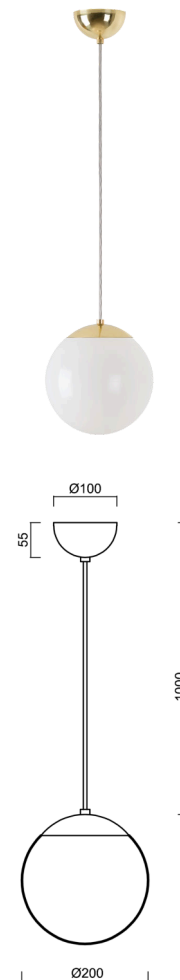

ISIS S1 PM

Kód produktu: ISI71637

Typ: ZS11/PM1/L100 MS

Krátký popis svítidla: Mosazné závěsné žárovkové svítidlo ON/OFF a PMMA stínidlo.

Technické

Typy svítidel	Klasické on/off
Typ montáže	závěsné - kabel
Materiál základny	Mosaz
Materiál stínidla	lesklý polymethylmetakrylát
Barva základny	mosaz leštěná
Barva stínidla	bílá
Držení stínidla	ocelový držák
Umístění montáže	strop
Šířka	200 mm
Délka	200 mm
Výška	200 mm
Průměr	ø 200 mm
Délka závěsu	1000 mm
Montážní otvor	none
Kabelový vstup	není
Rázová pevnost	IK06
Provozní teplota	od -20°C do +30°C

Elektrické

Typ napětí	AC
Napětí AC	220 - 240 V
Příkon	25 W
Stupeň krytí	IP40
Objímka	E27
Svorkovnice	není

Světelné

Fotobiologická bezpečnost svítidla dle EN 62471 (Blue light hazard)	Risk group 0

Eulum data pro výpočtové programy jsou k dispozici na www.osmont.cz.