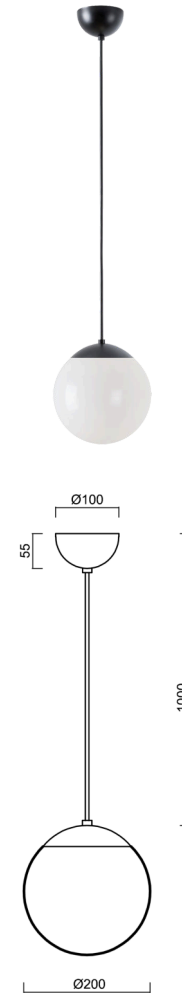

ISIS S1 PM

Kód produktu: ISI71636

Typ: ZS11/PM1/L100 C

Krátký popis svítidla: Černé závěsné žárovkové svítidlo ON/OFF a PMMA stínidlo.

Technické

Typy svítidel	Klasické on/off
Typ montáže	závěsné - kabel
Materiál základny	ocel
Materiál stínidla	lesklý polymethylmetakrylát
Barva základny	černá Ral9005
Barva stínidla	bílá
Držení stínidla	ocelový držák
Umístění montáže	strop
Šířka	200 mm
Délka	200 mm
Výška	200 mm
Průměr	ø 200 mm
Délka závěsu	1000 mm
Montážní otvor	none
Kabelový vstup	není
Rázová pevnost	IK06
Provozní teplota	od -20°C do +30°C

Elektrické

Typ napětí	AC
Napětí AC	220 - 240 V
Příkon	25 W
Stupeň krytí	IP40
Objímka	E27
Svorkovnice	není

Světelné

Fotobiologická bezpečnost svítidla dle EN 62471 (Blue light hazard)	Risk group 0

Eulum data pro výpočtové programy jsou k dispozici na www.osmont.cz.