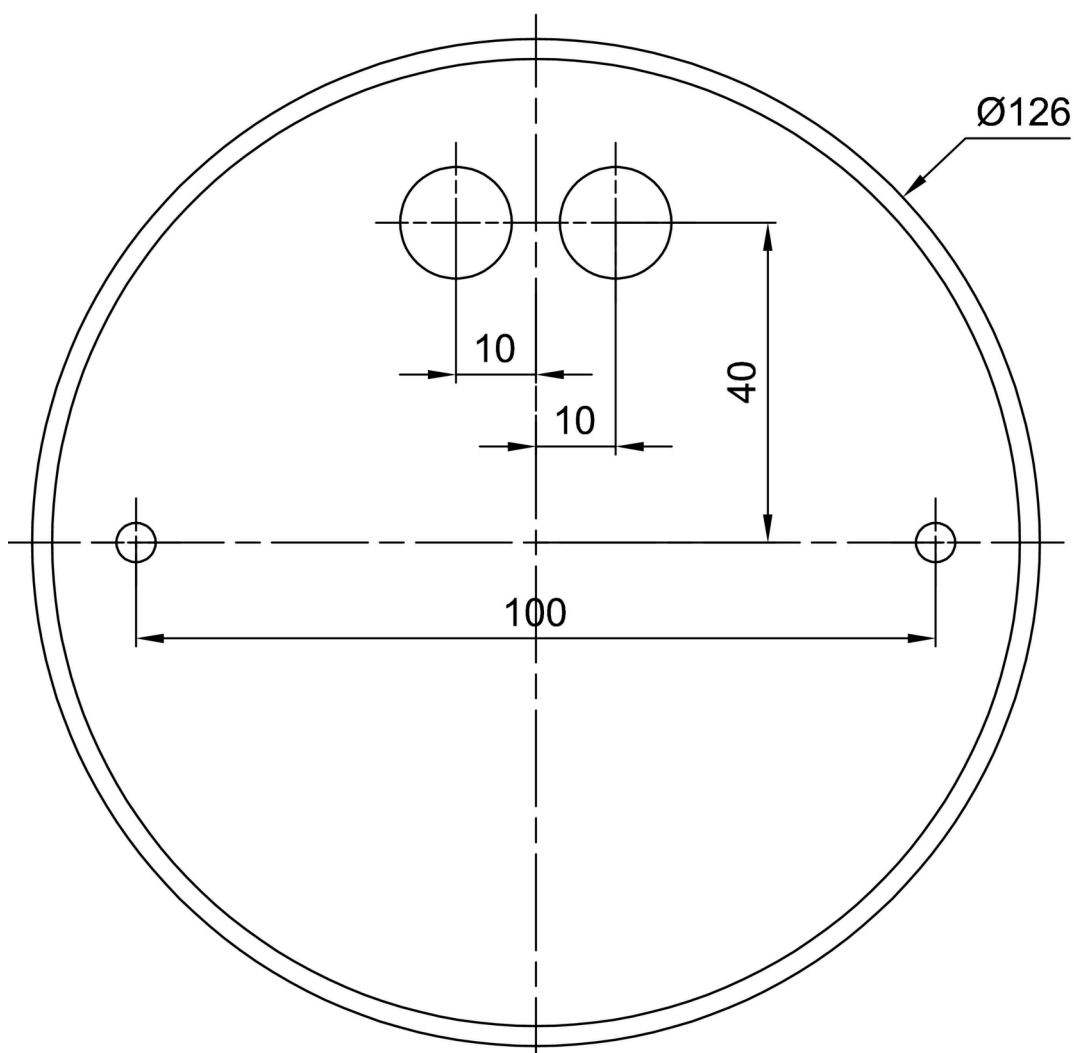

Logistické

EAN	8591728716363
Hmotnost NTT0	1 Kg
Hmotnost BTTO	1.3 Kg
Počet kartonů	2 ks
Objem balení	0.014 m³
Balení 1 šířka	0.21 m
Balení 1 délka	0.21 m
Balení 1 výška	0.205 m
Záruka*	60 měsíců

*U akumulátorů je poskytována záruka v délce 12 měsíců od data prodeje.

Montážní rozměry: