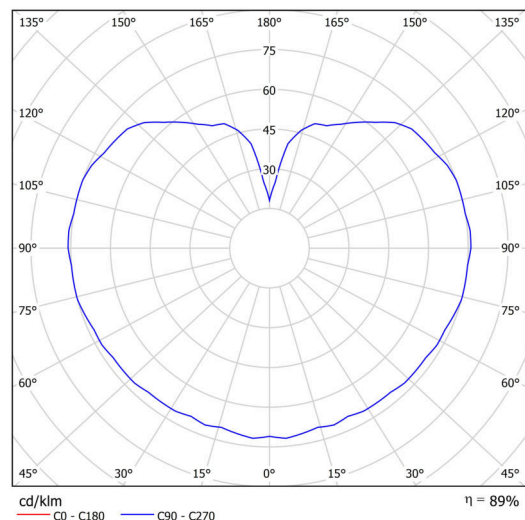

ISIS S1 PM

Kód produktu: ISI71636

Typ: ZS11/PM1/L100 C

Krátký popis svítidla: Černé závěsné žárovkové svítidlo ON/OFF a PMMA stínidlo.

Technické

Typy svítidel	Klasické on/off
Typ montáže	závěsné - kabel
Materiál základny	ocel
Materiál stínidla	lesklý polymethylmetakrylát
Barva základny	černá Ral9005
Barva stínidla	bílá
Držení stínidla	ocelový držák
Umístění montáže	strop
Šířka	200 mm
Délka	200 mm
Výška	200 mm
Průměr	ø 200 mm
Délka závěsu	1000 mm
Montážní otvor	none
Kabelový vstup	není
Rázová pevnost	IK06
Provozní teplota	od -20°C do +30°C

Elektrické

Typ napětí	AC
Napětí AC	220 - 240 V
Příkon	25 W
Stupeň krytí	IP40
Objímka	E27
Svorkovnice	není

Světelné

Fotobiologická bezpečnost svítidla dle EN 62471 (Blue light hazard)	Risk group 0

Eulum data pro výpočtové programy jsou k dispozici na www.osmont.cz.