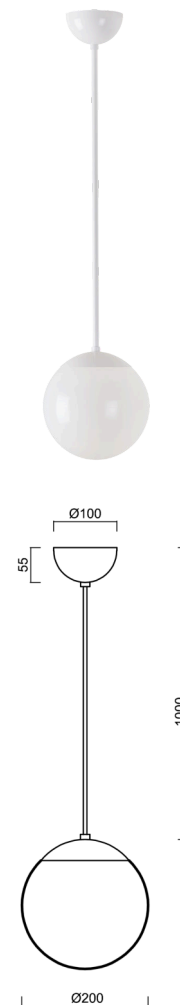

ISIS S1 PM

Kód produktu: ISI71635

Typ: ZS11/PM1/L100 B

Krátký popis svítidla: Bílé závěsné žárovkové svítidlo ON/OFF a PMMA stínidlo.

Technické

Typy svítidel	Klasické on/off
Typ montáže	závěsné - kabel
Materiál základny	ocel
Materiál stínidla	lesklý polymethylmetakrylát
Barva základny	bílá Ral9003
Barva stínidla	bílá
Držení stínidla	ocelový držák
Umístění montáže	strop
Šířka	200 mm
Délka	200 mm
Výška	200 mm
Průměr	ø 200 mm
Délka závěsu	1000 mm
Montážní otvor	none
Kabelový vstup	není
Rázová pevnost	IK06
Provozní teplota	od -20°C do +30°C

Elektrické

Typ napětí	AC
Napětí AC	220 - 240 V
Příkon	25 W
Stupeň krytí	IP40
Objímka	E27
Svorkovnice	není

Světelné

Fotobiologická bezpečnost svítidla dle EN 62471 (Blue light hazard)	Risk group 0

Eulum data pro výpočtové programy jsou k dispozici na www.osmont.cz.