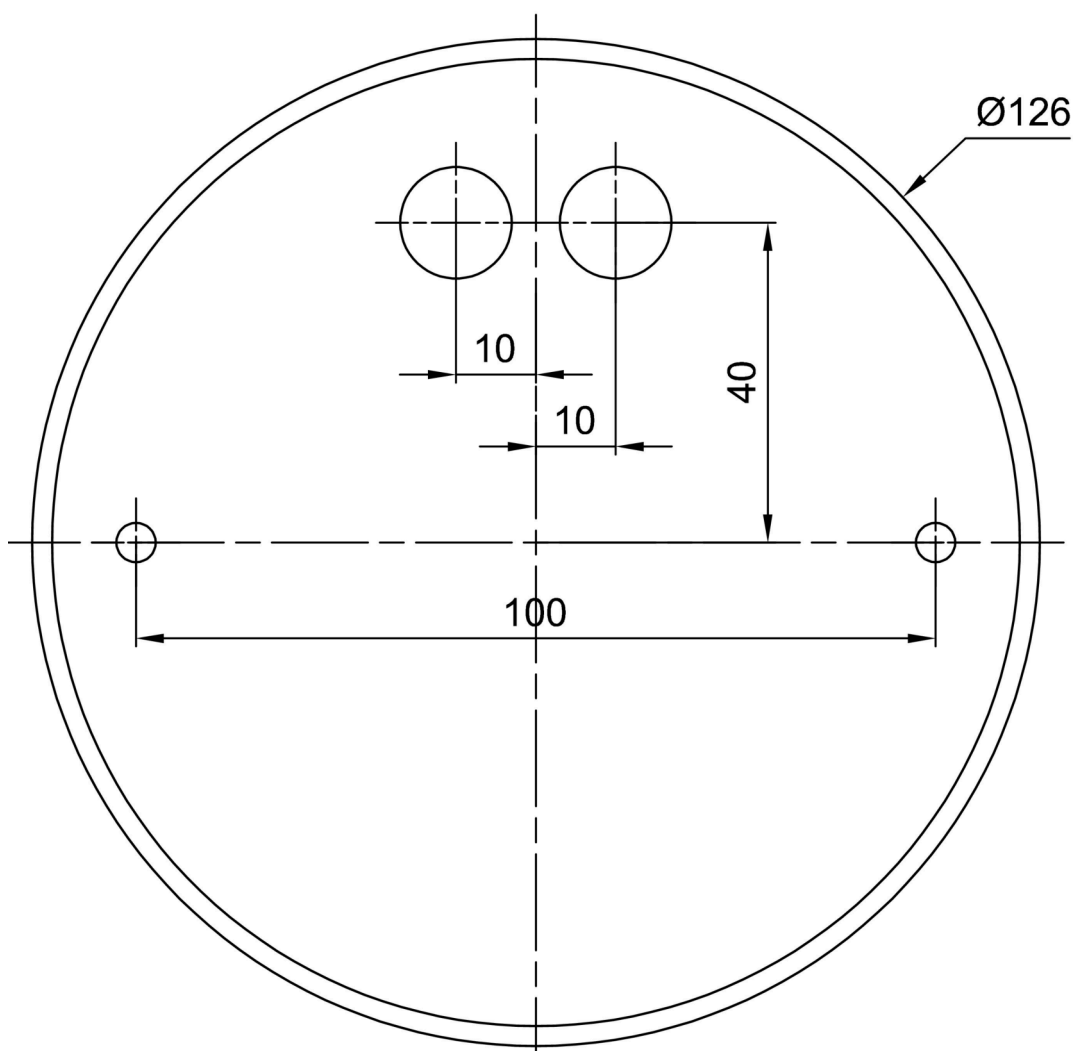

Logistické

EAN	8591728716356
Hmotnost NTT0	1 Kg
Hmotnost BTTO	1.3 Kg
Počet kartonů	2 ks
Objem balení	0.014 m³
Balení 1 šířka	0.21 m
Balení 1 délka	0.21 m
Balení 1 výška	0.205 m
Záruka*	60 měsíců

*U akumulátorů je poskytována záruka v délce 12 měsíců od data prodeje.

Montážní rozměry: