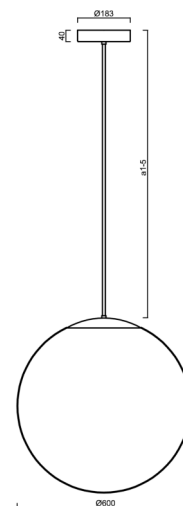

ISIS P5 PM-M HP

Kód produktu: ISI60729

Typ: LED-5L08E1050Z11/PM5M/a5 NL DALI 4K##

Krátký popis svítidla: Nerez leštěné závěsné vysokovýkonné LED svítidlo DALI a matované PMMA stínidlo. Tyčový závěs o délce 100 cm.

Technické

Typy svítidel	Stmívatelné
Typ montáže	závěsné - tyč
Materiál základny	nerez ocel
Materiál stínidla	opálový polymethylmetakrylát
Barva základny	nerez leštěná
Barva stínidla	bílá
Držení stínidla	ocelový držák
Umístění montáže	strop
Šířka	600 mm
Délka	600 mm
Výška	600 mm
Průměr	ø 600 mm
Délka závěsu	1000 mm
Montážní otvor	3xø5mm
Kabelový vstup	2xø16mm
Energetická třída	D
Rázová pevnost	IK06
Provozní teplota	od -20°C do +30°C

Elektrické

Příkon	65 W
Stupeň krytí	IP40
Objemka	LED modul
Svorkovnice	zacvakávací
Počet svítidel na jistič B10A	15 ks
Počet svítidel na jistič B16A	25 ks
Počet svítidel na jistič C10A	26 ks
Počet svítidel na jistič C16A	42 ks

Světelné

Světelný tok svítidla	9280 lm
Světelný tok zdroje	10540 lm
Měrný výkon	142 lm/W
Teplota	4000 K
Životnost LED L80/B10	100000 hod
CRI	Ra80
MacAdam	3
Fotobiologická bezpečnost svítidla dle EN 62471 (Blue light hazard)	Risk group 0

Eulum data pro výpočtové programy jsou k dispozici na www.osmont.cz.