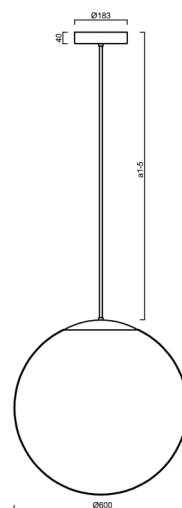

ISIS P5 PM-M HP

Kód produktu: ISI60725

Typ: LED-5L08E1050Z11/PM5M/a1 NL DALI 4K##

Krátký popis svítidla: Nerez leštěné závěsné vysokovýkonné LED svítidlo DALI a matované PMMA stínidlo. Tyčový závěs o délce 20 cm.

Technické

Typy svítidel	Stmívatelné
Typ montáže	závěsné - tyč
Materiál základny	nerez ocel
Materiál stínidla	opálový polymethylmetakrylát
Barva základny	nerez leštěná
Barva stínidla	bílá
Držení stínidla	ocelový držák
Umístění montáže	strop
Šířka	600 mm
Délka	600 mm
Výška	600 mm
Průměr	ø 600 mm
Délka závěsu	200 mm
Montážní otvor	3xø5mm
Kabelový vstup	2xø16mm
Energetická třída	D
Rázová pevnost	IK06
Provozní teplota	od -20°C do +30°C

Elektrické

Příkon	65 W
Stupeň krytí	IP40
Objemka	LED modul
Svorkovnice	zacvakávací
Počet svítidel na jistič B10A	15 ks
Počet svítidel na jistič B16A	25 ks
Počet svítidel na jistič C10A	26 ks
Počet svítidel na jistič C16A	42 ks

Světelné

Světelný tok svítidla	9280 lm
Světelný tok zdroje	10540 lm
Měrný výkon	142 lm/W
Teplota	4000 K
Životnost LED L80/B10	100000 hod
CRI	Ra80
MacAdam	3
Fotobiologická bezpečnost svítidla dle EN 62471 (Blue light hazard)	Risk group 0

Eulum data pro výpočtové programy jsou k dispozici na www.osmont.cz.