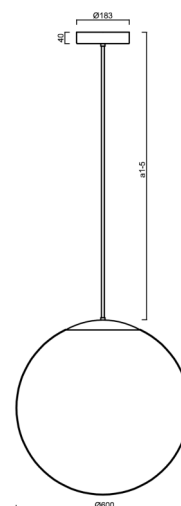

ISIS P5 PM-M HP

Kód produktu: ISI60716

Typ: LED-5L08E1050Z11/PM5M/a2 MS DALI 4K##

Krátký popis svítidla: Mosazné závěsné vysokovýkonné LED svítidlo DALI a matované PMMA stínidlo. Tyčový závěs o délce 40 cm.

Technické

Typy svítidel	Stmívatelné
Typ montáže	závěsné - tyč
Materiál základny	Mosaz
Materiál stínidla	opálový polymethylmetakrylát
Barva základny	mosaz leštěná
Barva stínidla	bílá
Držení stínidla	ocelový držák
Umístění montáže	strop
Šířka	600 mm
Délka	600 mm
Výška	600 mm
Průměr	ø 600 mm
Délka závěsu	400 mm
Montážní otvor	3xø5mm
Kabelový vstup	2xø16mm
Energetická třída	D
Rázová pevnost	IK06
Provozní teplota	od -20°C do +30°C

Elektrické

Příkon	65 W
Stupeň krytí	IP40
Objemka	LED modul
Svorkovnice	zacvakávací
Počet svítidel na jistič B10A	15 ks
Počet svítidel na jistič B16A	25 ks
Počet svítidel na jistič C10A	26 ks
Počet svítidel na jistič C16A	42 ks

Světelné

Světelný tok svítidla	9280 lm
Světelný tok zdroje	10540 lm
Měrný výkon	142 lm/W
Teplota	4000 K
Životnost LED L80/B10	100000 hod
CRI	Ra80
MacAdam	3
Fotobiologická bezpečnost svítidla dle EN 62471 (Blue light hazard)	Risk group 0

Eulum data pro výpočtové programy jsou k dispozici na www.osmont.cz.