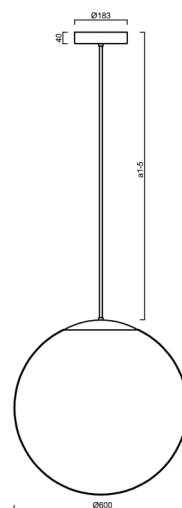

ISIS P5 PM-M HP

Kód produktu: ISI60694

Typ: LED-5L08E1050Z11/PM5M/a5 B 4K##

Krátký popis svítidla: Bílé závěsné vysokovýkonné LED svítidlo ON/OFF a matované PMMA stínidlo. Tyčový závěs o délce 100 cm.

Technické

Typy svítidel	Klasické on/off
Typ montáže	závěsné - tyč
Materiál základny	ocel
Materiál stínidla	opálový polymethylmetakrylát
Barva základny	bílá Ral9003
Barva stínidla	bílá
Držení stínidla	ocelový držák
Umístění montáže	strop
Šířka	600 mm
Délka	600 mm
Výška	600 mm
Průměr	ø 600 mm
Délka závěsu	1000 mm
Montážní otvor	3xø5mm
Kabelový vstup	2xø16mm
Energetická třída	D
Rázová pevnost	IK06
Provozní teplota	od -20°C do +30°C

Elektrické

Příkon	65 W
Stupeň krytí	IP40
Objímka	LED modul
Svorkovnice	zacvakávací
Počet svítidel na jistič B10A	15 ks
Počet svítidel na jistič B16A	25 ks
Počet svítidel na jistič C10A	26 ks
Počet svítidel na jistič C16A	42 ks

Světelné

Světelný tok svítidla	9280 lm
Světelný tok zdroje	10540 lm
Měrný výkon	142 lm/W
Teplota	4000 K
Životnost LED L80/B10	100000 hod
CRI	Ra80
MacAdam	3
Fotobiologická bezpečnost svítidla dle EN 62471 (Blue light hazard)	Risk group 0

Eulum data pro výpočtové programy jsou k dispozici na www.osmont.cz.