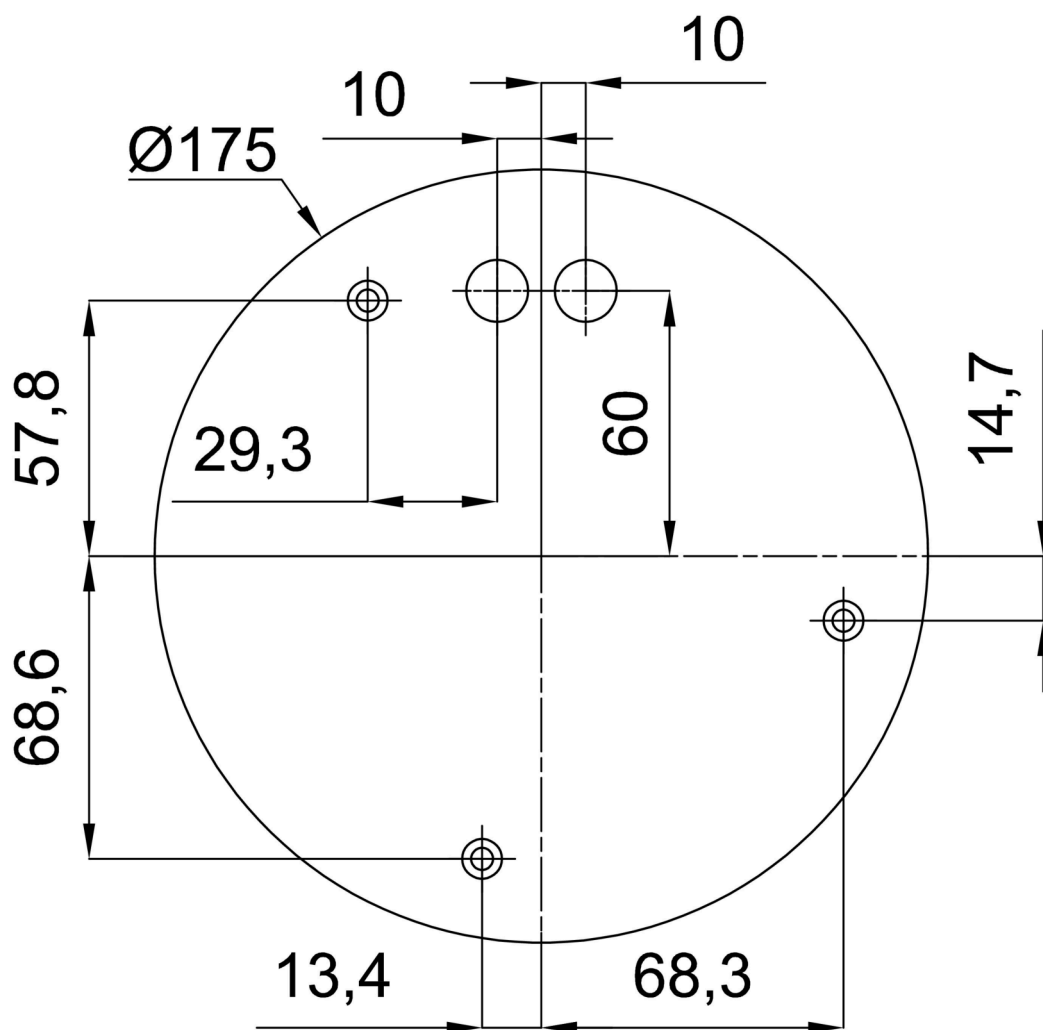

Logistické

EAN	8591728016562
Hmotnost NTT0	5.6 Kg
Hmotnost BTTO	8.2 Kg
Počet kartonů	2 ks
Objem balení	0.278 m³
Balení 1 šířka	0.62 m
Balení 1 délka	0.62 m
Balení 1 výška	0.63 m
Záruka*	60 měsíců

*U akumulátorů je poskytována záruka v délce 12 měsíců od data prodeje.

Montážní rozměry: