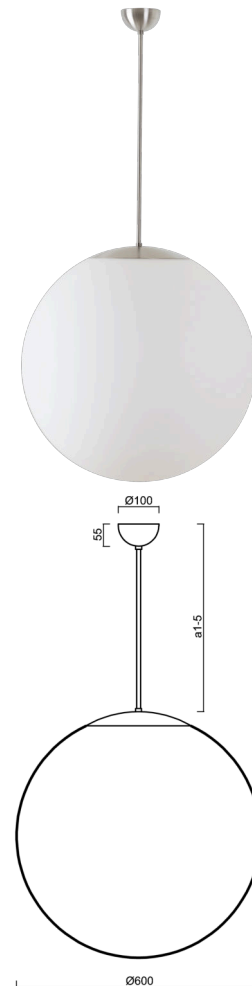

ISIS P5 PM-M

Kód produktu: ISI60686

Typ: LED-5L07E1050Z11/PM5M/a2 NB DALI 4K##

Krátký popis svítidla: Nerez broušené závěsné LED svítidlo DALI a matované PMMA stínidlo.

Technické

Typy svítidel	Stmívatelné
Typ montáže	závěsné - tyč
Materiál základny	nerez ocel
Materiál stínidla	opálový polymethylmetakrylát
Barva základny	nerez broušená
Barva stínidla	bílá
Držení stínidla	ocelový držák
Umístění montáže	strop
Šířka	600 mm
Délka	600 mm
Výška	600 mm
Průměr	ø 600 mm
Délka závěsu	400 mm
Montážní otvor	není
Kabelový vstup	není
Energetická třída	D
Rázová pevnost	IK06
Provozní teplota	od -20°C do +30°C

Elektrické

Příkon	48 W
Stupeň krytí	IP40
Objemka	LED modul
Svorkovnice	není
Počet svítidel na jistič B10A	14 ks
Počet svítidel na jistič B16A	23 ks
Počet svítidel na jistič C10A	23 ks
Počet svítidel na jistič C16A	38 ks

Světelné

Světelný tok svítidla	7100 lm
Světelný tok zdroje	8070 lm
Měrný výkon	147 lm/W
Teplota	4000 K
Životnost LED L80/B10	100000 hod
CRI	Ra80
MacAdam	3
Fotobiologická bezpečnost svítidla dle EN 62471 (Blue light hazard)	Risk group 0

Eulum data pro výpočtové programy jsou k dispozici na www.osmont.cz.