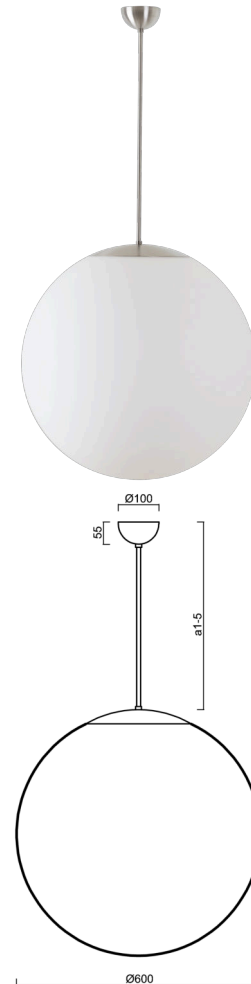

ISIS P5 PM-M

Kód produktu: ISI60685

Typ: LED-5L07E1050Z11/PM5M/a1 NB DALI 4K##

Krátký popis svítidla: Nerez broušené závěsné LED svítidlo DALI a matované PMMA stínidlo.

Technické

Typy svítidel	Stmívatelné
Typ montáže	závěsné - tyč
Materiál základny	nerez ocel
Materiál stínidla	opálový polymethylmetakrylát
Barva základny	nerez broušená
Barva stínidla	bílá
Držení stínidla	ocelový držák
Umístění montáže	strop
Šířka	600 mm
Délka	600 mm
Výška	600 mm
Průměr	ø 600 mm
Délka závěsu	200 mm
Montážní otvor	není
Kabelový vstup	není
Energetická třída	D
Rázová pevnost	IK06
Provozní teplota	od -20°C do +30°C

Elektrické

Příkon	48 W
Stupeň krytí	IP40
Objemka	LED modul
Svorkovnice	není
Počet svítidel na jistič B10A	14 ks
Počet svítidel na jistič B16A	23 ks
Počet svítidel na jistič C10A	23 ks
Počet svítidel na jistič C16A	38 ks

Světelné

Světelný tok svítidla	7100 lm
Světelný tok zdroje	8070 lm
Měrný výkon	147 lm/W
Teplota	4000 K
Životnost LED L80/B10	100000 hod
CRI	Ra80
MacAdam	3
Fotobiologická bezpečnost svítidla dle EN 62471 (Blue light hazard)	Risk group 0

Eulum data pro výpočtové programy jsou k dispozici na www.osmont.cz.