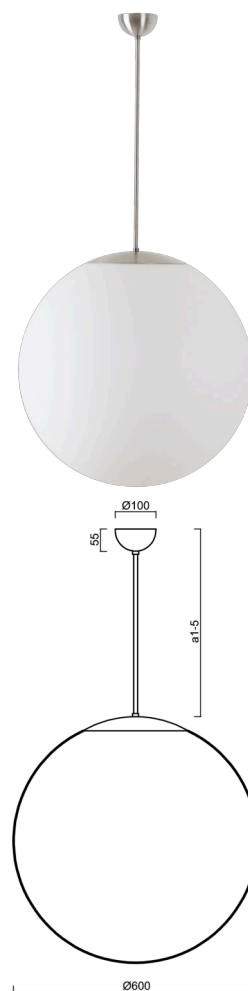

ISIS P5 PM-M

Kód produktu: ISI60683

Typ: LED-5L07E1050Z11/PM5M/a4 NB 4K##

Krátký popis svítidla: Nerez broušené závěsné LED svítidlo ON/OFF a matované PMMA stínidlo.

Technické

Typy svítidel	Klasické on/off
Typ montáže	závěsné - tyč
Materiál základny	nerez ocel
Materiál stínidla	opálový polymethylmetakrylát
Barva základny	nerez broušená
Barva stínidla	bílá
Držení stínidla	ocelový držák
Umístění montáže	strop
Šířka	600 mm
Délka	600 mm
Výška	600 mm
Průměr	ø 600 mm
Délka závěsu	800 mm
Montážní otvor	není
Kabelový vstup	není
Energetická třída	D
Rázová pevnost	IK06
Provozní teplota	od -20°C do +30°C

Elektrické

Příkon	48 W
Stupeň krytí	IP40
Objímka	LED modul
Svorkovnice	není

Světelné

Světelný tok svítidla	7100 lm
Světelný tok zdroje	8070 lm
Měrný výkon	147 lm/W
Teplota	4000 K
Životnost LED L80/B10	100000 hod
CRI	Ra80
MacAdam	3
Fotobiologická bezpečnost svítidla dle EN 62471 (Blue light hazard)	Risk group 0

Eulum data pro výpočtové programy jsou k dispozici na www.osmont.cz.