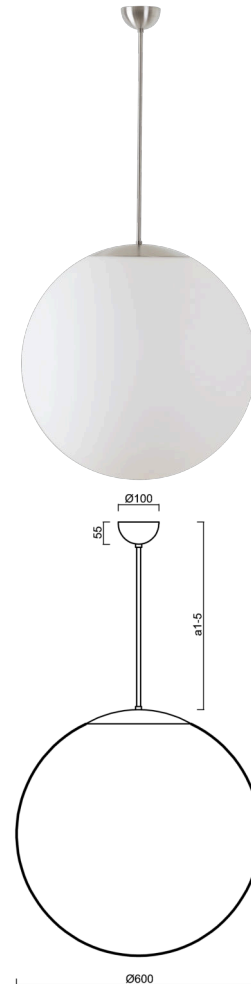

ISIS P5 PM-M

Kód produktu: ISI60682

Typ: LED-5L07E1050Z11/PM5M/a3 NB 4K##

Krátký popis svítidla: Nerez broušené závěsné LED svítidlo ON/OFF a matované PMMA stínidlo.

Technické

Typy svítidel	Klasické on/off
Typ montáže	závěsné - tyč
Materiál základny	nerez ocel
Materiál stínidla	opálový polymethylmetakrylát
Barva základny	nerez broušená
Barva stínidla	bílá
Držení stínidla	ocelový držák
Umístění montáže	strop
Šířka	600 mm
Délka	600 mm
Výška	600 mm
Průměr	ø 600 mm
Délka závěsu	600 mm
Montážní otvor	není
Kabelový vstup	není
Energetická třída	D
Rázová pevnost	IK06
Provozní teplota	od -20°C do +30°C

Elektrické

Příkon	48 W
Stupeň krytí	IP40
Objímka	LED modul
Svorkovnice	není

Světelné

Světelný tok svítidla	7100 lm
Světelný tok zdroje	8070 lm
Měrný výkon	147 lm/W
Teplota	4000 K
Životnost LED L80/B10	100000 hod
CRI	Ra80
MacAdam	3
Fotobiologická bezpečnost svítidla dle EN 62471 (Blue light hazard)	Risk group 0

Eulum data pro výpočtové programy jsou k dispozici na www.osmont.cz.