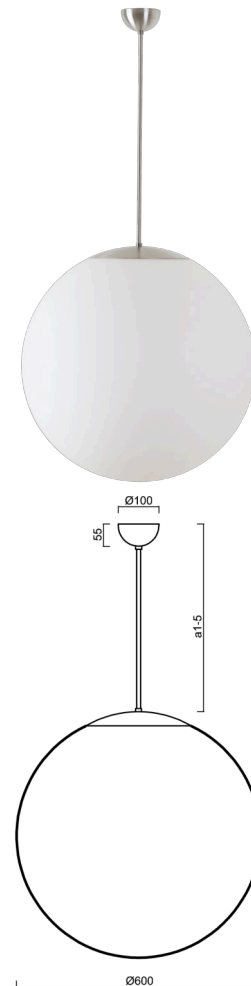

ISIS P5 PM-M

Kód produktu: ISI60680

Typ: LED-5L07E1050Z11/PM5M/a1 NB 4K##

Krátký popis svítidla: Nerez broušené závěsné LED svítidlo ON/OFF a matované PMMA stínidlo.

Technické

Typy svítidel	Klasické on/off
Typ montáže	závěsné - tyč
Materiál základny	nerez ocel
Materiál stínidla	opálový polymethylmetakrylát
Barva základny	nerez broušená
Barva stínidla	bílá
Držení stínidla	ocelový držák
Umístění montáže	strop
Šířka	600 mm
Délka	600 mm
Výška	600 mm
Průměr	ø 600 mm
Délka závěsu	200 mm
Montážní otvor	není
Kabelový vstup	není
Energetická třída	D
Rázová pevnost	IK06
Provozní teplota	od -20°C do +30°C

Elektrické

Příkon	48 W
Stupeň krytí	IP40
Objímka	LED modul
Svorkovnice	není

Světelné

Světelný tok svítidla	7100 lm
Světelný tok zdroje	8070 lm
Měrný výkon	147 lm/W
Teplota	4000 K
Životnost LED L80/B10	100000 hod
CRI	Ra80
MacAdam	3
Fotobiologická bezpečnost svítidla dle EN 62471 (Blue light hazard)	Risk group 0

Eulum data pro výpočtové programy jsou k dispozici na www.osmont.cz.