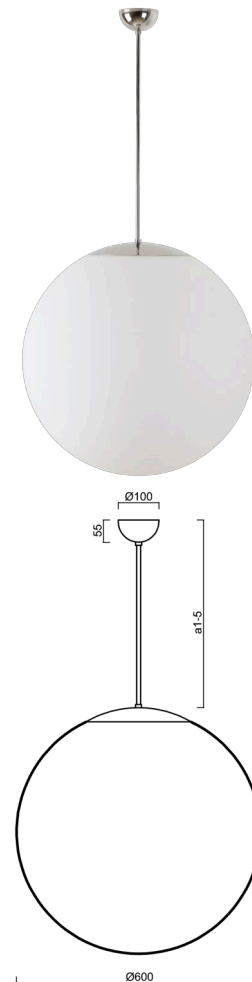

ISIS P5 PM-M

Kód produktu: ISI60679

Typ: LED-5L07E1050Z11/PM5M/a5 NL DALI 4K##

Krátký popis svítidla: Nerez leštěné závěsné LED svítidlo DALI a matované PMMA stínidlo.

Technické

Typy svítidel	Stmívatelné
Typ montáže	závěsné - tyč
Materiál základny	nerez ocel
Materiál stínidla	opálový polymethylmetakrylát
Barva základny	nerez leštěná
Barva stínidla	bílá
Držení stínidla	ocelový držák
Umístění montáže	strop
Šířka	600 mm
Délka	600 mm
Výška	600 mm
Průměr	ø 600 mm
Délka závěsu	1000 mm
Montážní otvor	není
Kabelový vstup	není
Energetická třída	D
Rázová pevnost	IK06
Provozní teplota	od -20°C do +30°C

Elektrické

Příkon	48 W
Stupeň krytí	IP40
Objemka	LED modul
Svorkovnice	není
Počet svítidel na jistič B10A	14 ks
Počet svítidel na jistič B16A	23 ks
Počet svítidel na jistič C10A	23 ks
Počet svítidel na jistič C16A	38 ks

Světelné

Světelný tok svítidla	7100 lm
Světelný tok zdroje	8070 lm
Měrný výkon	147 lm/W
Teplota	4000 K
Životnost LED L80/B10	100000 hod
CRI	Ra80
MacAdam	3
Fotobiologická bezpečnost svítidla dle EN 62471 (Blue light hazard)	Risk group 0

Eulum data pro výpočtové programy jsou k dispozici na www.osmont.cz.