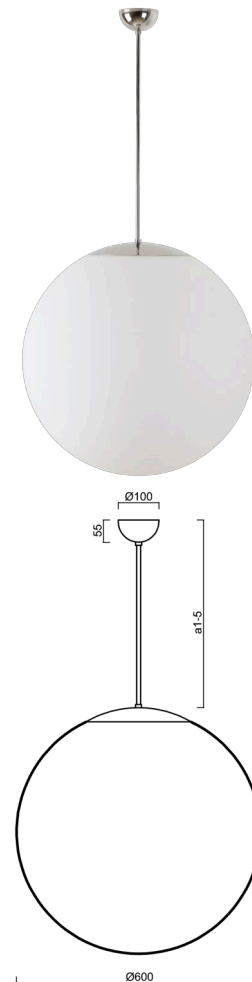

ISIS P5 PM-M

Kód produktu: ISI60676

Typ: LED-5L07E1050Z11/PM5M/a2 NL DALI 4K##

Krátký popis svítidla: Nerez leštěné závěsné LED svítidlo DALI a matované PMMA stínidlo.

Technické

Typy svítidel	Stmívatelné
Typ montáže	závěsné - tyč
Materiál základny	nerez ocel
Materiál stínidla	opálový polymethylmetakrylát
Barva základny	nerez leštěná
Barva stínidla	bílá
Držení stínidla	ocelový držák
Umístění montáže	strop
Šířka	600 mm
Délka	600 mm
Výška	600 mm
Průměr	ø 600 mm
Délka závěsu	400 mm
Montážní otvor	není
Kabelový vstup	není
Energetická třída	D
Rázová pevnost	IK06
Provozní teplota	od -20°C do +30°C

Elektrické

Příkon	48 W
Stupeň krytí	IP40
Objemka	LED modul
Svorkovnice	není
Počet svítidel na jistič B10A	14 ks
Počet svítidel na jistič B16A	23 ks
Počet svítidel na jistič C10A	23 ks
Počet svítidel na jistič C16A	38 ks

Světelné

Světelný tok svítidla	7100 lm
Světelný tok zdroje	8070 lm
Měrný výkon	147 lm/W
Teplota	4000 K
Životnost LED L80/B10	100000 hod
CRI	Ra80
MacAdam	3
Fotobiologická bezpečnost svítidla dle EN 62471 (Blue light hazard)	Risk group 0

Eulum data pro výpočtové programy jsou k dispozici na www.osmont.cz.