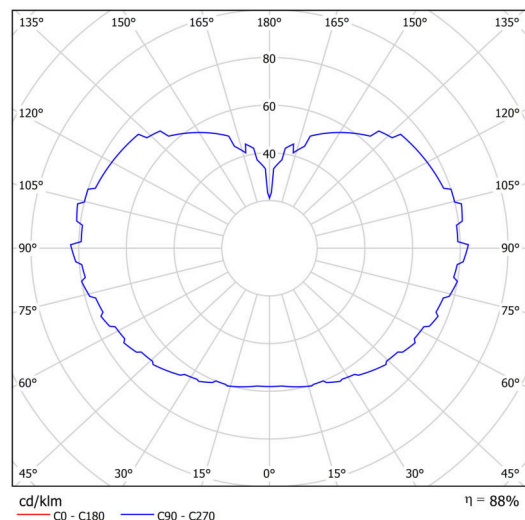

ISIS P5 PM-M

Kód produktu: ISI60675

Typ: LED-5L07E1050Z11/PM5M/a1 NL DALI 4K##

Krátký popis svítidla: Nerez leštěné závěsné LED svítidlo DALI a matované PMMA stínidlo.

Technické

Typy svítidel	Stmívatelné
Typ montáže	závěsné - tyč
Materiál základny	nerez ocel
Materiál stínidla	opálový polymethylmetakrylát
Barva základny	nerez leštěná
Barva stínidla	bílá
Držení stínidla	ocelový držák
Umístění montáže	strop
Šířka	600 mm
Délka	600 mm
Výška	600 mm
Průměr	ø 600 mm
Délka závěsu	200 mm
Montážní otvor	není
Kabelový vstup	není
Energetická třída	D
Rázová pevnost	IK06
Provozní teplota	od -20°C do +30°C

Elektrické

Příkon	48 W
Stupeň krytí	IP40
Objemka	LED modul
Svorkovnice	není
Počet svítidel na jistič B10A	14 ks
Počet svítidel na jistič B16A	23 ks
Počet svítidel na jistič C10A	23 ks
Počet svítidel na jistič C16A	38 ks

Světelné

Světelný tok svítidla	7100 lm
Světelný tok zdroje	8070 lm
Měrný výkon	147 lm/W
Teplota	4000 K
Životnost LED L80/B10	100000 hod
CRI	Ra80
MacAdam	3
Fotobiologická bezpečnost svítidla dle EN 62471 (Blue light hazard)	Risk group 0

Eulum data pro výpočtové programy jsou k dispozici na www.osmont.cz.