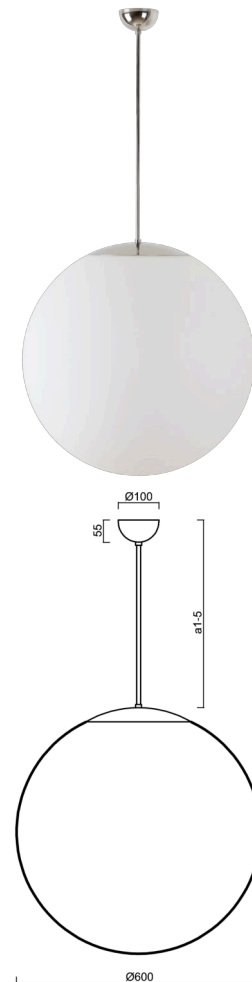

ISIS P5 PM-M

Kód produktu: ISI60675

Typ: LED-5L07E1050Z11/PM5M/a1 NL DALI 4K##

Krátký popis svítidla: Nerez leštěné závěsné LED svítidlo DALI a matované PMMA stínidlo.

Technické

Typy svítidel	Stmívatelné
Typ montáže	závěsné - tyč
Materiál základny	nerez ocel
Materiál stínidla	opálový polymethylmetakrylát
Barva základny	nerez leštěná
Barva stínidla	bílá
Držení stínidla	ocelový držák
Umístění montáže	strop
Šířka	600 mm
Délka	600 mm
Výška	600 mm
Průměr	ø 600 mm
Délka závěsu	200 mm
Montážní otvor	není
Kabelový vstup	není
Energetická třída	D
Rázová pevnost	IK06
Provozní teplota	od -20°C do +30°C

Elektrické

Příkon	48 W
Stupeň krytí	IP40
Objemka	LED modul
Svorkovnice	není
Počet svítidel na jistič B10A	14 ks
Počet svítidel na jistič B16A	23 ks
Počet svítidel na jistič C10A	23 ks
Počet svítidel na jistič C16A	38 ks

Světelné

Světelný tok svítidla	7100 lm
Světelný tok zdroje	8070 lm
Měrný výkon	147 lm/W
Teplota	4000 K
Životnost LED L80/B10	100000 hod
CRI	Ra80
MacAdam	3
Fotobiologická bezpečnost svítidla dle EN 62471 (Blue light hazard)	Risk group 0

Eulum data pro výpočtové programy jsou k dispozici na www.osmont.cz.