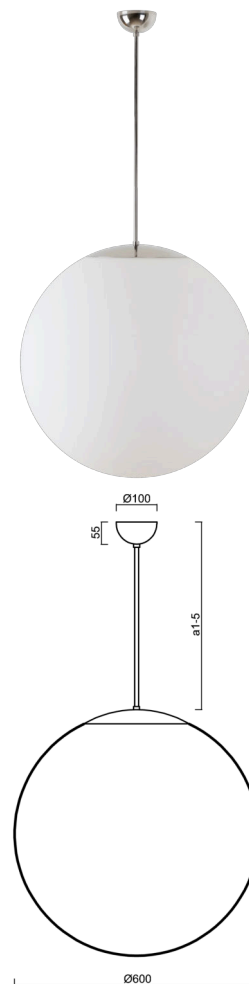

ISIS P5 PM-M

Kód produktu: ISI60673

Typ: LED-5L07E1050Z11/PM5M/a4 NL 4K##

Krátký popis svítidla: Nerez leštěné závěsné LED svítidlo ON/OFF a matované PMMA stínidlo.

Technické

Typy svítidel	Klasické on/off
Typ montáže	závěsné - tyč
Materiál základny	nerez ocel
Materiál stínidla	opálový polymethylmetakrylát
Barva základny	nerez leštěná
Barva stínidla	bílá
Držení stínidla	ocelový držák
Umístění montáže	strop
Šířka	600 mm
Délka	600 mm
Výška	600 mm
Průměr	ø 600 mm
Délka závěsu	800 mm
Montážní otvor	není
Kabelový vstup	není
Energetická třída	D
Rázová pevnost	IK06
Provozní teplota	od -20°C do +30°C

Elektrické

Příkon	48 W
Stupeň krytí	IP40
Objímka	LED modul
Svorkovnice	není

Světelné

Světelný tok svítidla	7100 lm
Světelný tok zdroje	8070 lm
Měrný výkon	147 lm/W
Teplota	4000 K
Životnost LED L80/B10	100000 hod
CRI	Ra80
MacAdam	3
Fotobiologická bezpečnost svítidla dle EN 62471 (Blue light hazard)	Risk group 0

Eulum data pro výpočtové programy jsou k dispozici na www.osmont.cz.