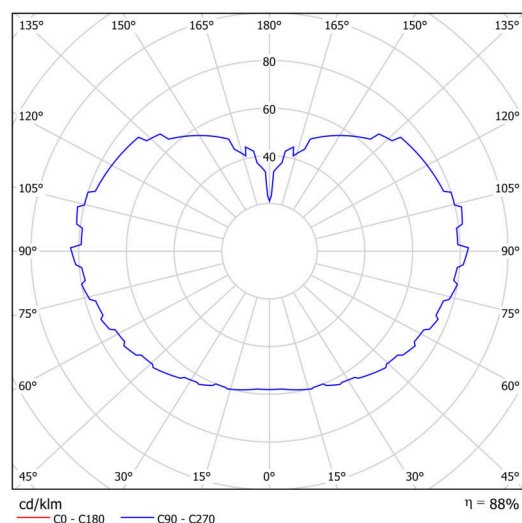

ISIS P5 PM-M

Kód produktu: ISI60673

Typ: LED-5L07E1050Z11/PM5M/a4 NL 4K##

Krátký popis svítidla: Nerez leštěné závěsné LED svítidlo ON/OFF a matované PMMA stínidlo.

Technické

Typy svítidel	Klasické on/off
Typ montáže	závěsné - tyč
Materiál základny	nerez ocel
Materiál stínidla	opálový polymethylmetakrylát
Barva základny	nerez leštěná
Barva stínidla	bílá
Držení stínidla	ocelový držák
Umístění montáže	strop
Šířka	600 mm
Délka	600 mm
Výška	600 mm
Průměr	ø 600 mm
Délka závěsu	800 mm
Montážní otvor	není
Kabelový vstup	není
Energetická třída	D
Rázová pevnost	IK06
Provozní teplota	od -20°C do +30°C

Elektrické

Příkon	48 W
Stupeň krytí	IP40
Objímka	LED modul
Svorkovnice	není

Světelné

Světelný tok svítidla	7100 lm
Světelný tok zdroje	8070 lm
Měrný výkon	147 lm/W
Teplota	4000 K
Životnost LED L80/B10	100000 hod
CRI	Ra80
MacAdam	3
Fotobiologická bezpečnost svítidla dle EN 62471 (Blue light hazard)	Risk group 0

Eulum data pro výpočtové programy jsou k dispozici na www.osmont.cz.