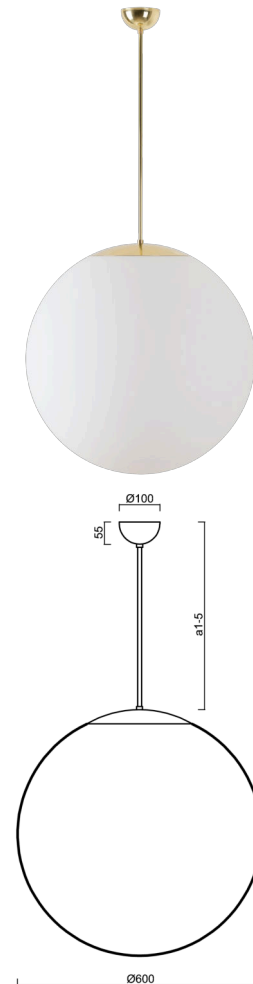

ISIS P5 PM-M

Kód produktu: ISI60669

Typ: LED-5L07E1050Z11/PM5M/a5 MS DALI 4K##

Krátký popis svítidla: Mosazné závěsné LED svítidlo DALI a matované PMMA stínidlo.

Technické

Typy svítidel	Stmívatelné
Typ montáže	závěsné - tyč
Materiál základny	Mosaz
Materiál stínidla	opálový polymethylmetakrylát
Barva základny	mosaz leštěná
Barva stínidla	bílá
Držení stínidla	ocelový držák
Umístění montáže	strop
Šířka	600 mm
Délka	600 mm
Výška	600 mm
Průměr	ø 600 mm
Délka závěsu	1000 mm
Montážní otvor	není
Kabelový vstup	není
Energetická třída	D
Rázová pevnost	IK06
Provozní teplota	od -20°C do +30°C

Elektrické

Příkon	48 W
Stupeň krytí	IP40
Objemka	LED modul
Svorkovnice	není
Počet svítidel na jistič B10A	14 ks
Počet svítidel na jistič B16A	23 ks
Počet svítidel na jistič C10A	23 ks
Počet svítidel na jistič C16A	38 ks

Světelné

Světelný tok svítidla	7100 lm
Světelný tok zdroje	8070 lm
Měrný výkon	147 lm/W
Teplota	4000 K
Životnost LED L80/B10	100000 hod
CRI	Ra80
MacAdam	3
Fotobiologická bezpečnost svítidla dle EN 62471 (Blue light hazard)	Risk group 0

Eulum data pro výpočtové programy jsou k dispozici na www.osmont.cz.