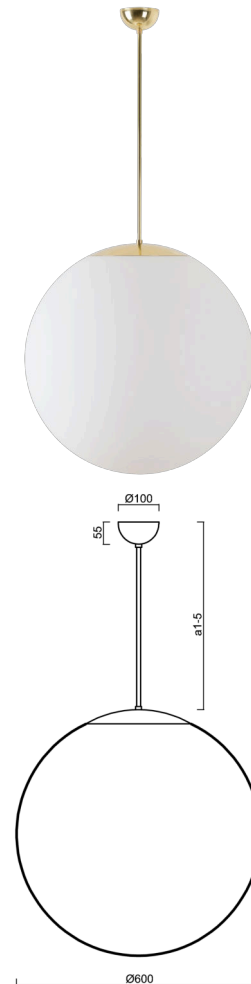

ISIS P5 PM-M

Kód produktu: ISI60665

Typ: LED-5L07E1050Z11/PM5M/a1 MS DALI 4K##

Krátký popis svítidla: Mosazné závěsné LED svítidlo DALI a matované PMMA stínidlo.

Technické

Typy svítidel	Stmívatelné
Typ montáže	závěsné - tyč
Materiál základny	Mosaz
Materiál stínidla	opálový polymethylmetakrylát
Barva základny	mosaz leštěná
Barva stínidla	bílá
Držení stínidla	ocelový držák
Umístění montáže	strop
Šířka	600 mm
Délka	600 mm
Výška	600 mm
Průměr	ø 600 mm
Délka závěsu	200 mm
Montážní otvor	není
Kabelový vstup	není
Energetická třída	D
Rázová pevnost	IK06
Provozní teplota	od -20°C do +30°C

Elektrické

Příkon	48 W
Stupeň krytí	IP40
Objemka	LED modul
Svorkovnice	není
Počet svítidel na jistič B10A	14 ks
Počet svítidel na jistič B16A	23 ks
Počet svítidel na jistič C10A	23 ks
Počet svítidel na jistič C16A	38 ks

Světelné

Světelný tok svítidla	7100 lm
Světelný tok zdroje	8070 lm
Měrný výkon	147 lm/W
Teplota	4000 K
Životnost LED L80/B10	100000 hod
CRI	Ra80
MacAdam	3
Fotobiologická bezpečnost svítidla dle EN 62471 (Blue light hazard)	Risk group 0

Eulum data pro výpočtové programy jsou k dispozici na www.osmont.cz.