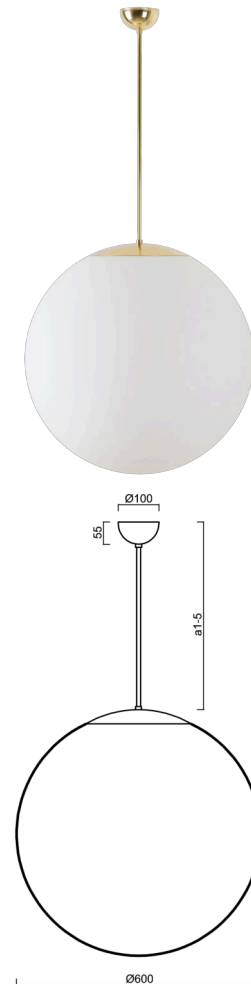

ISIS P5 PM-M

Kód produktu: ISI60663

Typ: LED-5L07E1050Z11/PM5M/a4 MS 4K##

Krátký popis svítidla: Mosazné závěsné LED svítidlo ON/OFF a matované PMMA stínidlo.

Technické

Typy svítidel	Klasické on/off
Typ montáže	závěsné - tyč
Materiál základny	Mosaz
Materiál stínidla	opálový polymethylmetakrylát
Barva základny	mosaz leštěná
Barva stínidla	bílá
Držení stínidla	ocelový držák
Umístění montáže	strop
Šířka	600 mm
Délka	600 mm
Výška	600 mm
Průměr	ø 600 mm
Délka závěsu	800 mm
Montážní otvor	není
Kabelový vstup	není
Energetická třída	D
Rázová pevnost	IK06
Provozní teplota	od -20°C do +30°C

Elektrické

Příkon	48 W
Stupeň krytí	IP40
Objímka	LED modul
Svorkovnice	není

Světelné

Světelný tok svítidla	7100 lm
Světelný tok zdroje	8070 lm
Měrný výkon	147 lm/W
Teplota	4000 K
Životnost LED L80/B10	100000 hod
CRI	Ra80
MacAdam	3
Fotobiologická bezpečnost svítidla dle EN 62471 (Blue light hazard)	Risk group 0

Eulum data pro výpočtové programy jsou k dispozici na www.osmont.cz.