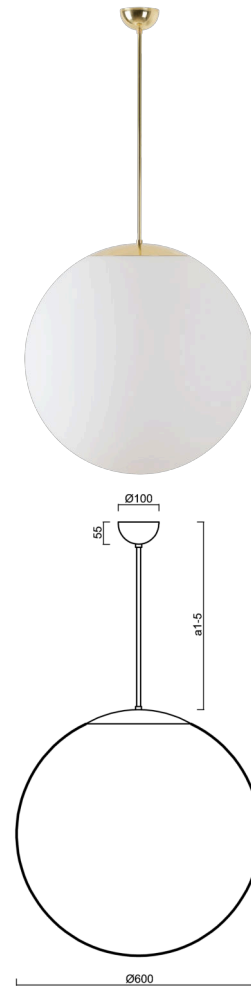

ISIS P5 PM-M

Kód produktu: ISI60660

Typ: LED-5L07E1050Z11/PM5M/a1 MS 4K##

Krátký popis svítidla: Mosazné závěsné LED svítidlo ON/OFF a matované PMMA stínidlo.

Technické

Typy svítidel	Klasické on/off
Typ montáže	závěsné - tyč
Materiál základny	Mosaz
Materiál stínidla	opálový polymethylmetakrylát
Barva základny	mosaz leštěná
Barva stínidla	bílá
Držení stínidla	ocelový držák
Umístění montáže	strop
Šířka	600 mm
Délka	600 mm
Výška	600 mm
Průměr	ø 600 mm
Délka závěsu	200 mm
Montážní otvor	není
Kabelový vstup	není
Energetická třída	D
Rázová pevnost	IK06
Provozní teplota	od -20°C do +30°C

Elektrické

Příkon	48 W
Stupeň krytí	IP40
Objímka	LED modul
Svorkovnice	není

Světelné

Světelný tok svítidla	7100 lm
Světelný tok zdroje	8070 lm
Měrný výkon	147 lm/W
Teplota	4000 K
Životnost LED L80/B10	100000 hod
CRI	Ra80
MacAdam	3
Fotobiologická bezpečnost svítidla dle EN 62471 (Blue light hazard)	Risk group 0

Eulum data pro výpočtové programy jsou k dispozici na www.osmont.cz.