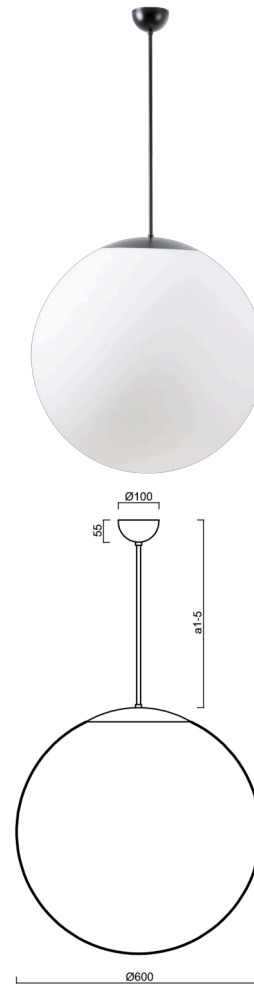

ISIS P5 PM-M

Kód produktu: ISI60657

Typ: LED-5L07E1050Z11/PM5M/a3 C DALI 4K##

Krátký popis svítidla: Černé závěsné LED svítidlo DALI a matované PMMA stínidlo.

Technické

Typy svítidel	Stmívatelné
Typ montáže	závěsné - tyč
Materiál základny	ocel
Materiál stínidla	opálový polymethylmetakrylát
Barva základny	černá Ral9005
Barva stínidla	bílá
Držení stínidla	ocelový držák
Umístění montáže	strop
Šířka	600 mm
Délka	600 mm
Výška	600 mm
Průměr	ø 600 mm
Délka závěsu	600 mm
Montážní otvor	není
Kabelový vstup	není
Energetická třída	D
Rázová pevnost	IK06
Provozní teplota	od -20°C do +30°C

Elektrické

Příkon	48 W
Stupeň krytí	IP40
Objemka	LED modul
Svorkovnice	není
Počet svítidel na jistič B10A	14 ks
Počet svítidel na jistič B16A	23 ks
Počet svítidel na jistič C10A	23 ks
Počet svítidel na jistič C16A	38 ks

Světelné

Světelný tok svítidla	7100 lm
Světelný tok zdroje	8070 lm
Měrný výkon	147 lm/W
Teplota	4000 K
Životnost LED L80/B10	100000 hod
CRI	Ra80
MacAdam	3
Fotobiologická bezpečnost svítidla dle EN 62471 (Blue light hazard)	Risk group 0

Eulum data pro výpočtové programy jsou k dispozici na www.osmont.cz.